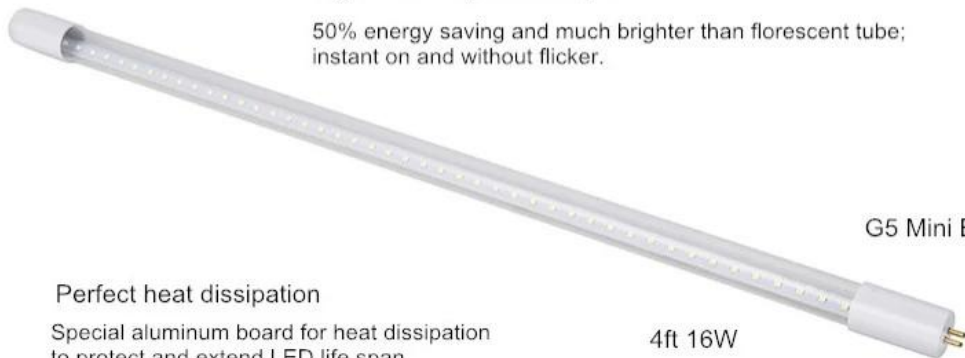

## Ürün özellikleri

Model numarası.	31165	31166
Güç	16W	
Işık akısı	1600 lm $\pm$ % 10	1500 lm $\pm$ % 10
Halojene eşdeğerdir	28W	
LED Türü	SMD	
Giriş gerilimi	220-240VAC veya 85-265VAC	
Malzeme	Dolu bardak	
Renk Sıcaklığı (CCT)	2700K - 6500K	
Enerji Verimliliği Sınıfı	A +	
Işın açısı	330 derece	
Renk Oluşturma Endeksi	> 80 Ra	
Güç faktörü	> 0.5	
Başlama zamanı	& Lt; 0.5S	
Anahtarlama Döngüsü	$\geq$ 12,500	
Ömür	25.000 saate kadar	
Lamba Tabanı	G5	
boyutlar	Dia. = 20 mm	
	L = 1150mm	

## Ürün gösterimi

CE RoHS

High Efficiency LED Chips

50% energy saving and much brighter than florescent tube;  
instant on and without flicker.

G5 Mini Base

4ft 16W

Perfect heat dissipation

Special aluminum board for heat dissipation  
to protect and extend LED life span