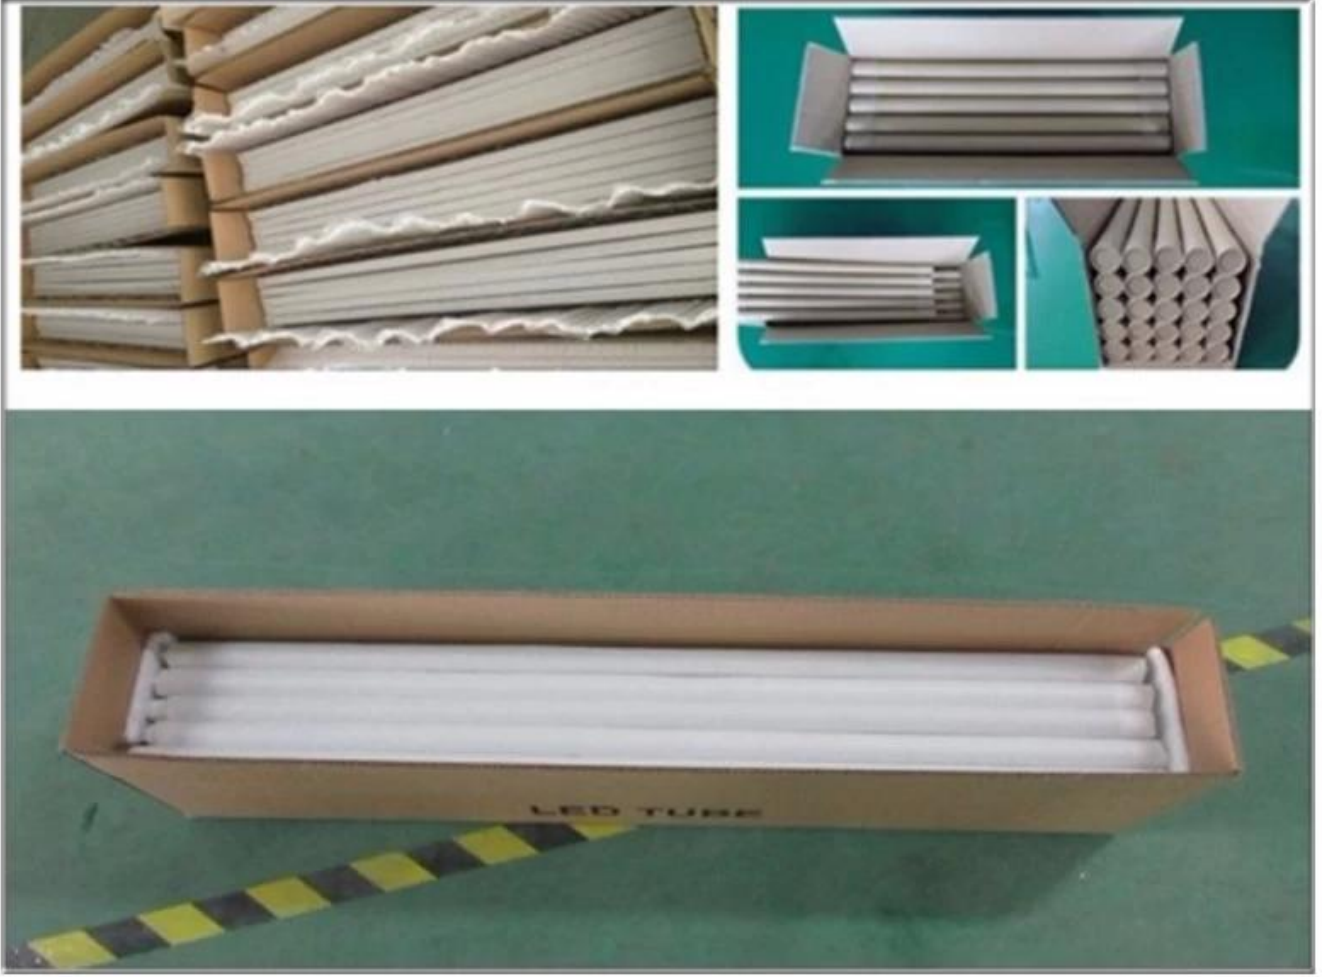

paket

İade politikası

Bu öge için ortalama 4 saatlik günlük kullanıma dayalı ücretsiz bir İKİ YIL SINIRLI GARANTİ sağlıyoruz. İadeler gerekli olmalıdır:

Adım 1) Bu web sitesinin e-postasıyla bize ulaşın.

Adım 2) Karşılaştığınız sorun hakkında olabildiğince fazla ayrıntı verin.

Adım 3) Maddeyi iade etme yetkisi verilir.

Adım 4) Kabul edilen deęiştirme veya geri ödeme için ürünü iade edin.

SSS

1.Sen üretici misiniz?

A1: Evet, kendi kalıplarımız ve üretim hatlarımızla deneyimli bir üreticiyiz.

Q2.Ürün kalitesi hakkında ne düşünüyorsun?

A2: Teknisyenlerimiz ve QC ekipleri ürünleri tüm ürünlerin kalitesini sağlamak için ürünleri yaşlanarak, profesyonel cihazlarla ve aletlerle tek tek test ederler.

Soru: Fiyat nasıl?

A3: Biz bir üretici ve her zaman müşterilerimize en rekabetçi fiyatlar sunuyoruz.