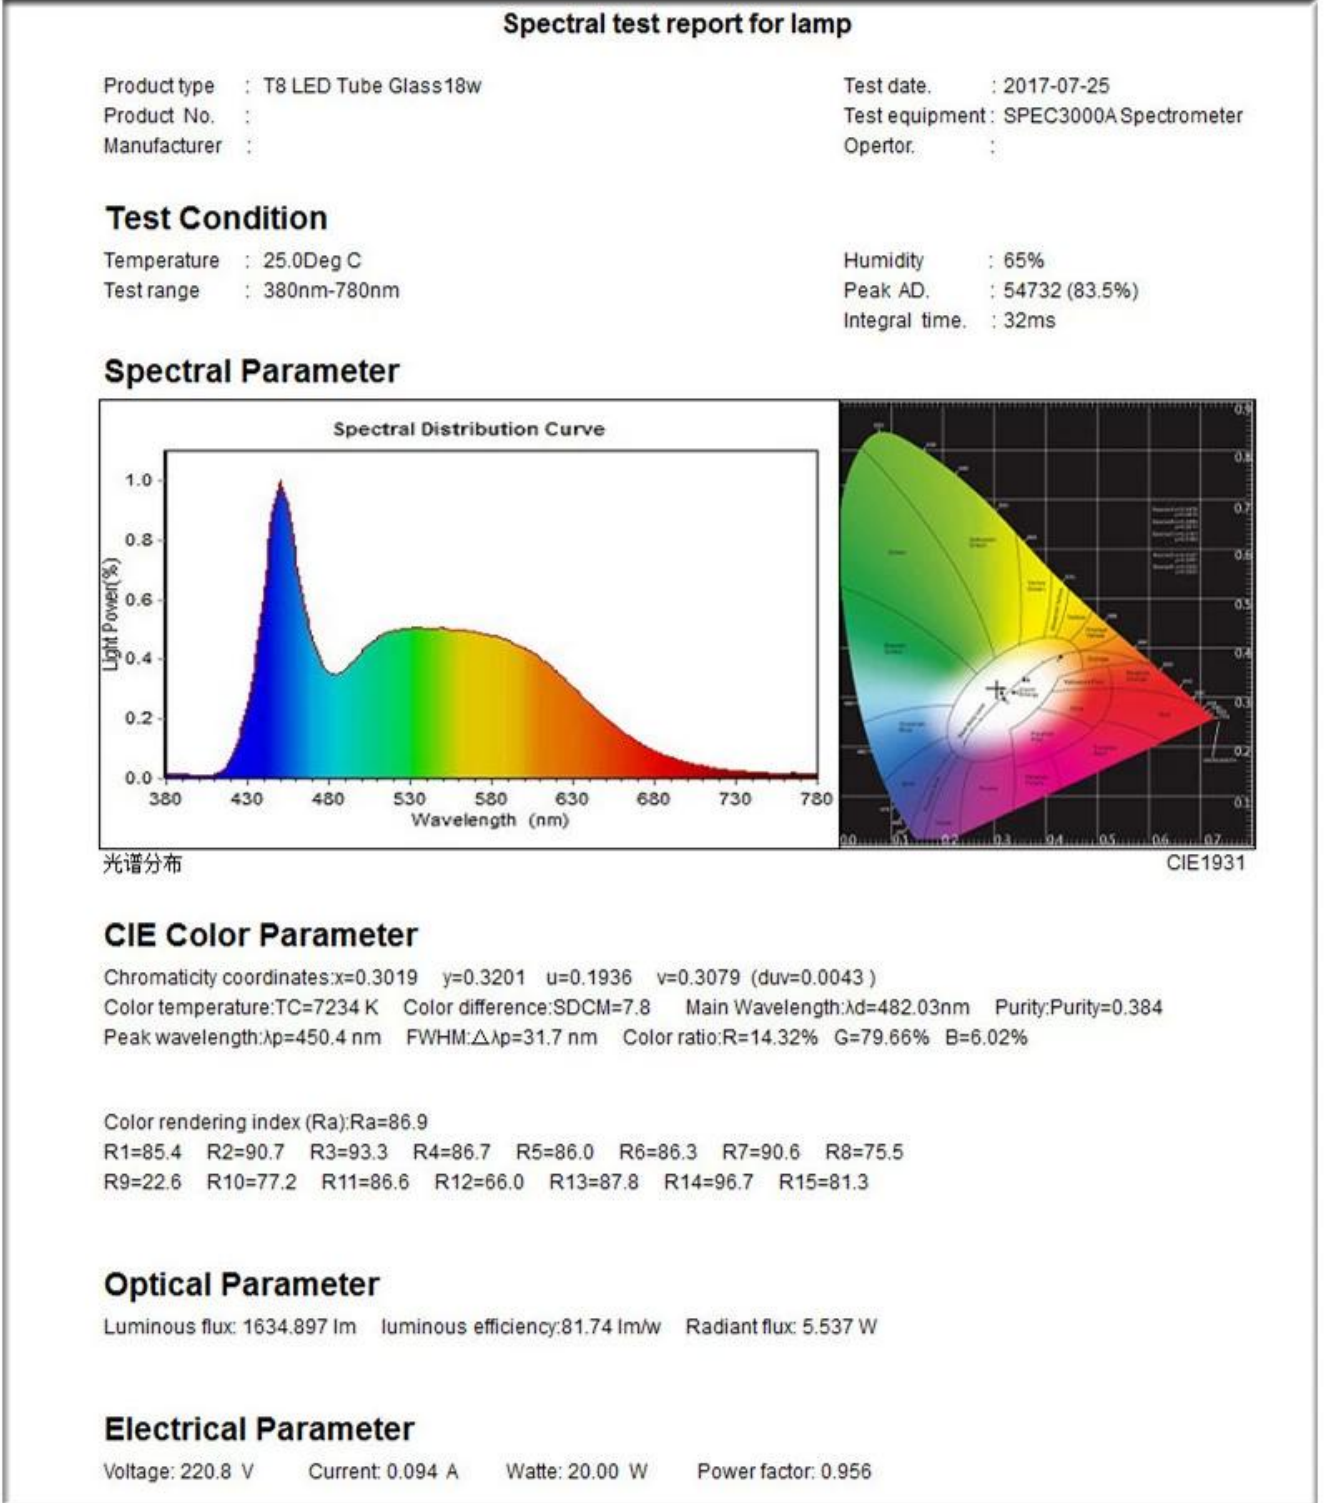

36281	Cam LED Tüp T8	9W	Opal	800lm $\pm$ % 10	18W
36282		15W		1200lm $\pm$ % 10	30W
36283		23W		2200lm $\pm$ % 10	58W

Ürün Test Raporu

Ürün gösterimi