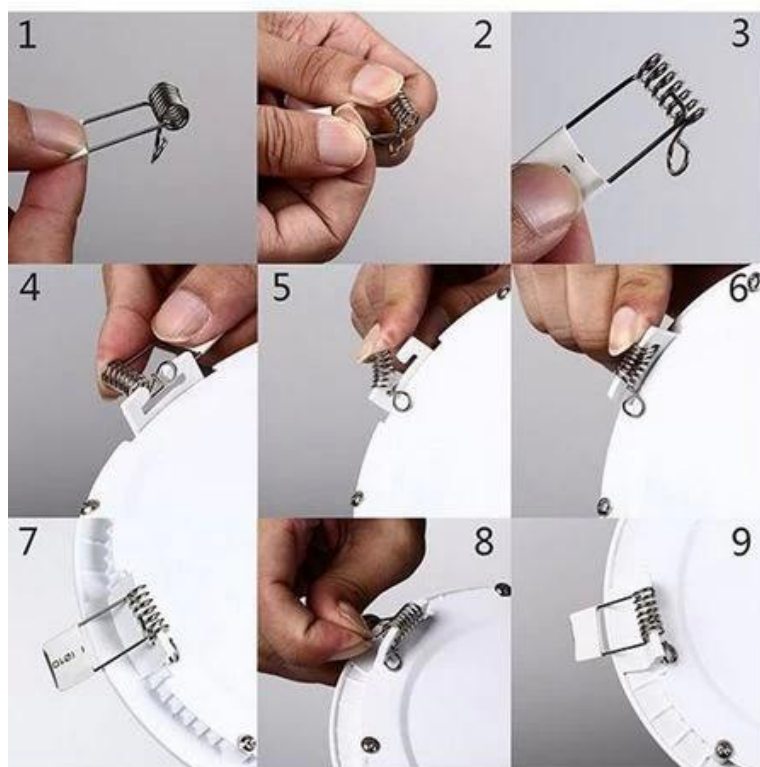

Installation instructions

1. Trepanning