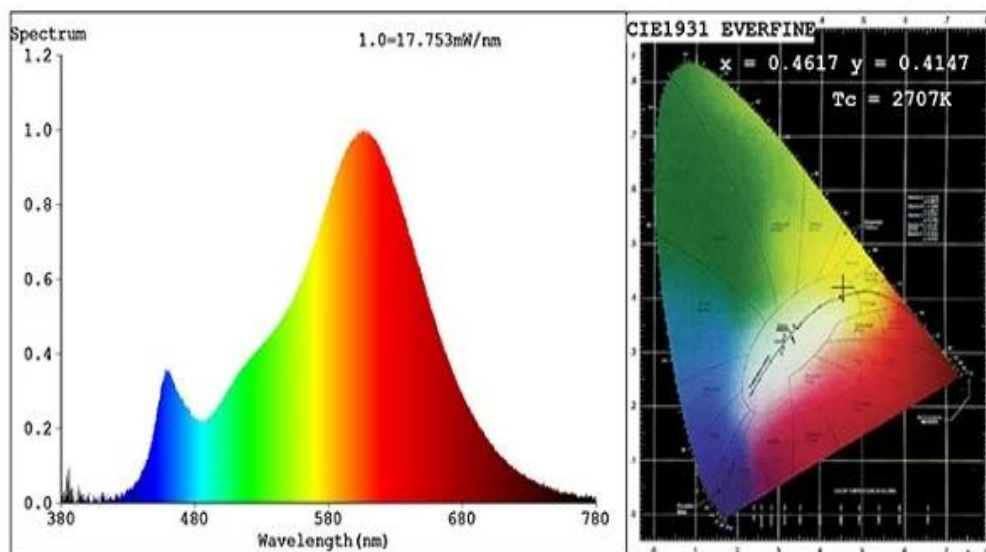

Produktspecifikation

modell nr.	37.424	
Kraft	7W	
Bulb Finishing	Klar	Matt
Ljusflöde	806lm ± 10%	750lm ± 10%
Ekvivalent med glödlampa	60W	
LED Filament Spec.	4 x 50 mm	
Inspänning	220-240VAC eller 100-130VAC	
Material	Glas	
Färgtemp (CCT)	2700K - 6500K	
Energieffektivitetsklass	A ++	
Strålvinkel	360 °	
Färgåtergivningningsindex	> 80 Ra	
Effektfaktor	> 0,5	
Starttid	& Lt; 0.5s	
Växlingscykel	≥12,500	
Livstid	Upp till 25 000 timmar	
Lampbas	E27 / E26 / B22	
Mått	Dia. = 60 mm	
	L = 106 mm	

Produkttestrapport

Spectrum Test Report

Color Parameters:

Chromaticity Coordinate: $x=0.4617$ $y=0.4147$ $u'=0.2618$ $v'=0.5292$

$T_c=2707K$ Dominant WL:Ld =583.7nm Purity=63.1%

Red Ratio:R=27.0% Peak WL:Lp=608.4nm HWL:Lhd=112.2nm