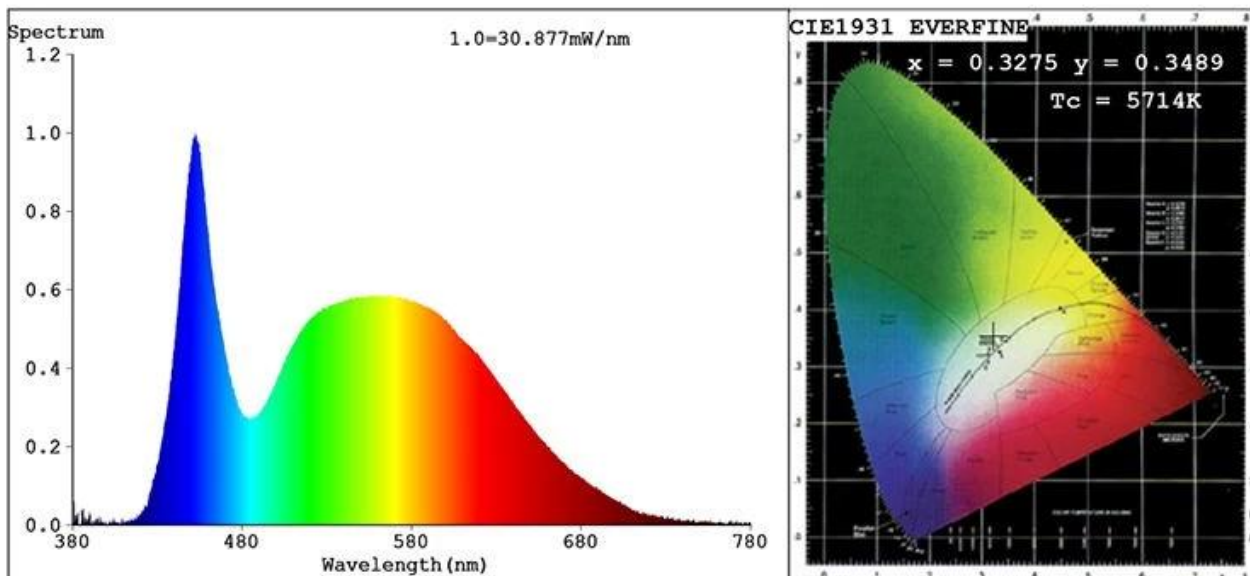

### Color Parameters:

Chromaticity Coordinate:  $x=0.3275$   $y=0.3489$   $u'=0.2005$   $v'=0.4807$

$T_c=5714K$  Dominant WL:Ld =530.1nm Purity=3.3%

Red Ratio:R=15.2% Peak WL:Lp=452.4nm HWL:Lhd=26.6nm

Render Index:Ra=82.1