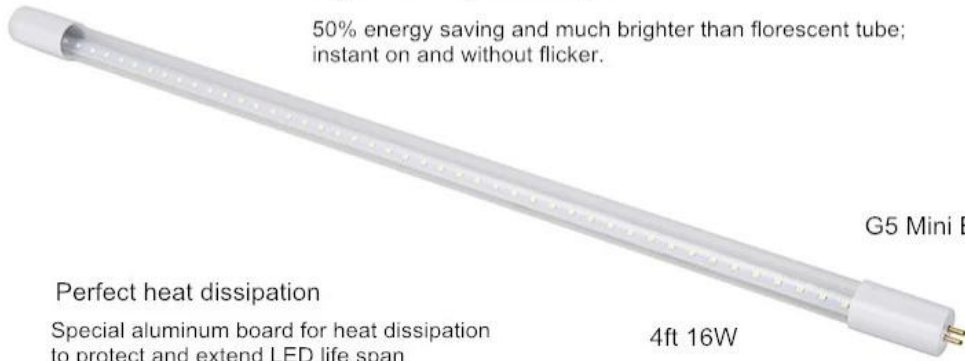

Produktbeskrivning

Med mer än 50% energibesparing och fem gånger längre livslängd, fullt glas INNOLITE LED ([LED-lampa tillverkare porslin](#)) rör T6 med G5 lighing fixture är den perfekta ersättningen för alla traditionella T5 fluorescerande rör i olika längder, som erbjuder ett brett sortiment av retrofit armaturer.

Produktspecifikation

modell nr.	31165	31166
Kraft	16W	
Ljusflöde	1600 lm ± 10%	1500 lm ± 10%
Ekvivalent med halogen	28W	
LED-typ	SMD	
Inspänning	220-240VAC eller 85-265VAC	
Material	Fullt glas	
Färgtemp (CCT)	2700K - 6500K	
Energieffektivitetsklass	A +	
Strålvinkel	330 grader	
Färgåtergivningningsindex	> 80 Ra	
Effektfaktor	> 0,5	
Starttid	& Lt; 0.5s	
Växlingscykel	≥12,500	
Livstid	Upp till 25 000 timmar	
Lampbas	G5	
Mått	Dia. = 20mm	
	L = 1150 mm	

Produktcertifikat

CE RoHS

Relaterade produkter

modell nr.	Rör Typ	Wattal (W)	Täckfärg	Luminous Flux (lm)	Ekvivalent fluorescerande rör
31161	Glas LED Tube T6 med G5 lampa bas	8W	Klar	800lm ± 10%	14W
31162		8W	Opal	750lm ± 10%	14W
31.163		12W	Klar	1200lm ± 10%	21W
31164		12W	Opal	1120m ± 10%	21W
31167		20W	Klar	2000lm ± 10%	35W
31168		20W	Opal	1850lm ± 10%	35W

Produktutställning

CE RoHS

High Efficiency LED Chips

50% energy saving and much brighter than florescent tube;
instant on and without flicker.

G5 Mini Base

4ft 16W

Perfect heat dissipation

Special aluminum board for heat dissipation
to protect and extend LED life span