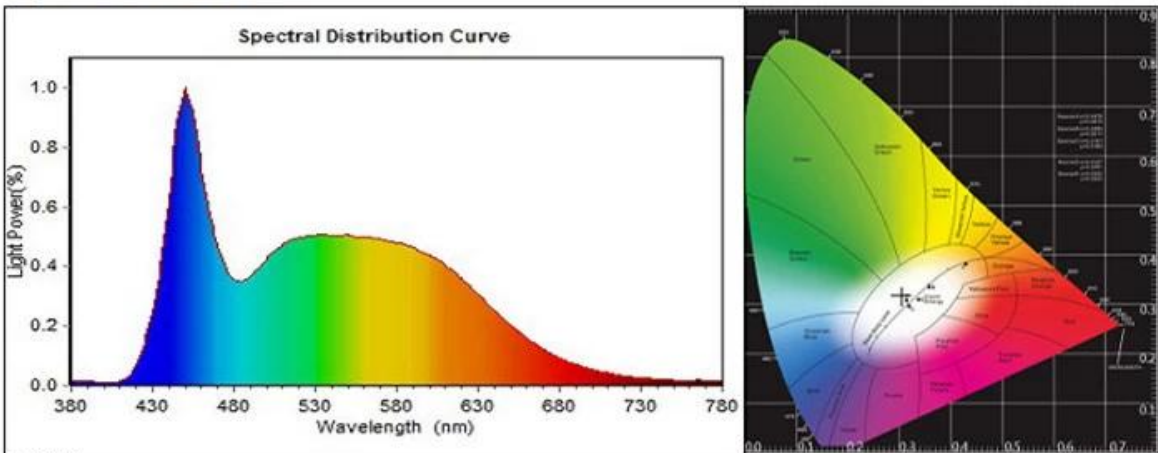

Temperature : 25.0Deg C
 Test range : 380nm-780nm

Humidity : 65%
 Peak AD. : 54732 (83.5%)
 Integral time. : 32ms

Spectral Parameter

光谱分布

CIE1931

CIE Color Parameter

Chromaticity coordinates: $x=0.3019$ $y=0.3201$ $u=0.1936$ $v=0.3079$ ($duv=0.0043$)
 Color temperature: $TC=7234$ K Color difference: $SDCM=7.8$ Main Wavelength: $\lambda_d=482.03$ nm Purity: $Purity=0.384$
 Peak wavelength: $\lambda_p=450.4$ nm FWHM: $\Delta\lambda_p=31.7$ nm Color ratio: $R=14.32\%$ $G=79.66\%$ $B=6.02\%$