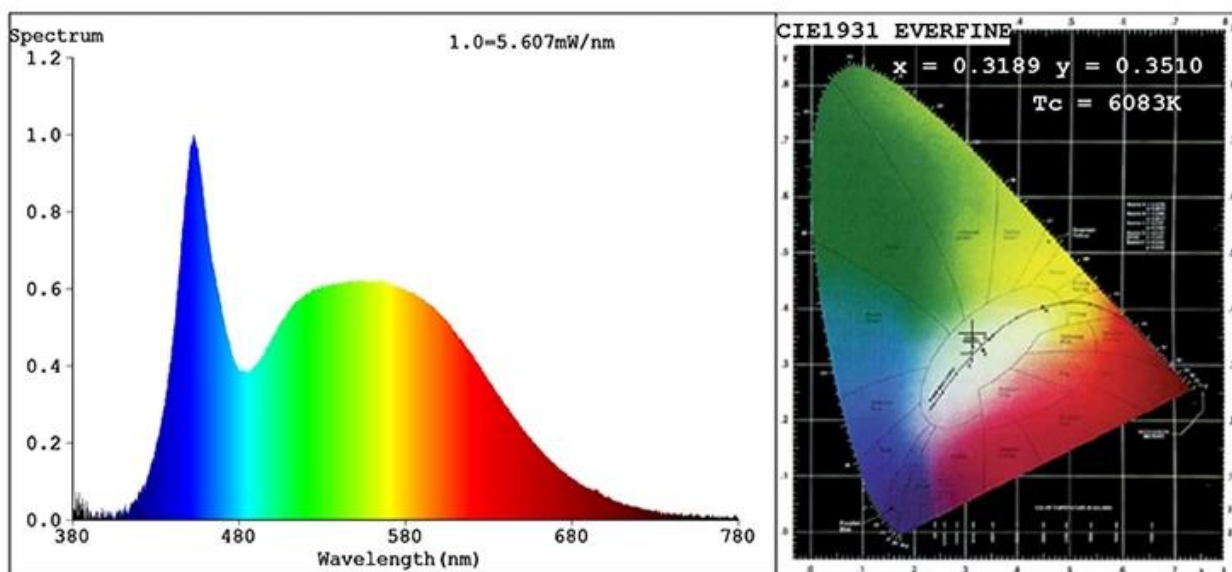

Produkttestrapport

Spectrum Test Report

Color Parameters:

Chromaticity Coordinate: $x=0.3189$ $y=0.3510$ $u'=0.1940$ $v'=0.4805$

Tc=6083K Dominant WL:Ld =508.8nm Purity=4.5%

Red Ratio:R=14.3% Peak WL:Lp=452.4nm HWL:Lhd=30.8nm