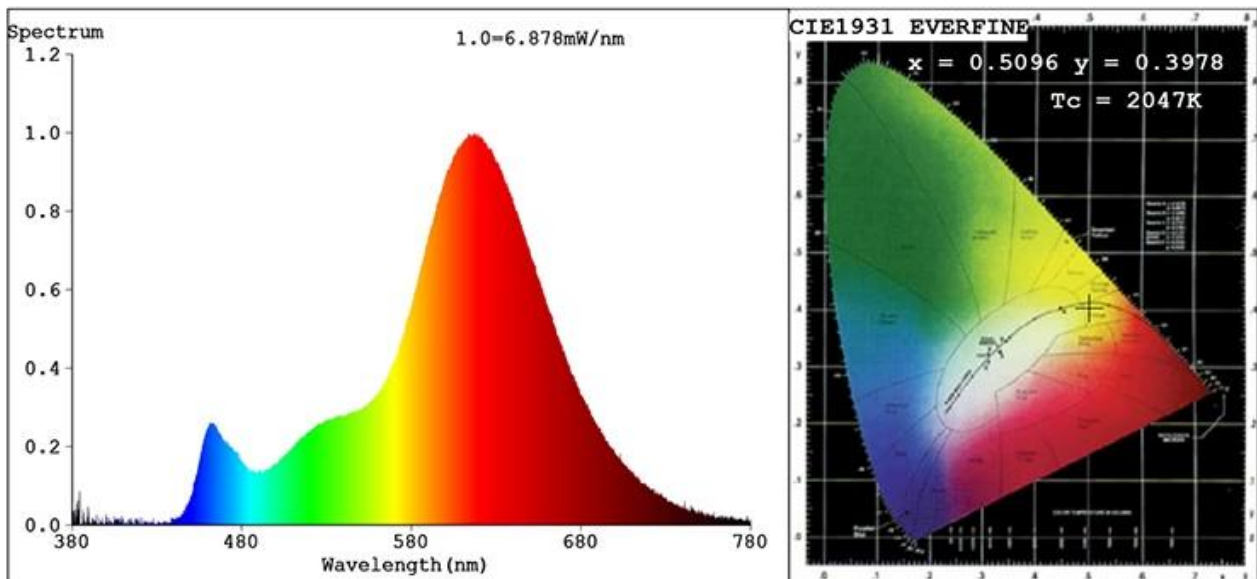

Produktspecifikation

modell nr.	38652
Kraft	4W
Bulb Finishing	Klar, Amber, Rök
Ljusflöde	200lm ± 10%
LED Filament Spec.	Spiral x 1
Inspänning	220-240VAC eller 100-130VAC
Material	Glas
Färgtemp (CCT)	1800K - 3000K
Energieffektivitetsklass	A +
Strålvinkel	360 °
Color Rendering Index	> 80 Ra
Effektfaktor	> 0,5
Starttid	& Lt; 0.5s
Växlingscykel	≥12,500
Livstid	Upp till 25 000 timmar
Lampbas	E27 E26 B22
Mått	Dia. = 125mm
	L = 175mm

38642	G95	4W	Spiral x 1	200lm ± 10%
-------	-----	----	------------	-------------

Produkttestrapport

Spectrum Test Report

Color Parameters:

Chromaticity Coordinate: $x=0.5096$ $y=0.3978/u'=0.3018$ $v'=0.5301$

$T_c=2047K$ Dominant WL:Ld =590.3nm Purity=72.4%

Red Ratio:R=36.7% Peak WL:Lp=617.3nm HWL:Lhd=89.1nm

Render Index:Ra=83.0

R1 =91 R2 =96 R3 =82 R4 =86 R5 =94 R6 =84 R7 =74

R8 =57 R9 =23 R10=91 R11=93 R12=69 R13=95 R14=91 R15=79