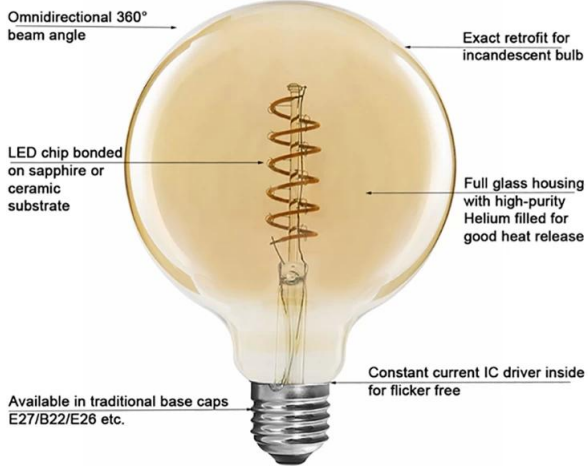

Produktspecifikation

modell nr.	38652
Kraft	4W
Bulb Finishing	Klar, Amber, Rök
Ljusflöde	200lm ± 10%
LED Filament Spec.	Spiral x 1
Inspänning	220-240VAC eller 100-130VAC
Material	Glas
Färgtemp (CCT)	1800K - 3000K
Energieffektivitetsklass	A +
Strålvinkel	360 °
Color Rendering Index	> 80 Ra
Effektfaktor	> 0,5
Starttid	& Lt; 0.5s
Växlingscykel	≥12,500
Livstid	Upp till 25 000 timmar
Lampbas	E27 E26 B22
Mått	Dia. = 125mm
	L = 175mm

Photo Parameters:

Flux = 257.5 lm Eff. : 65.51 lm/W Fe = 903.3 mW

Electrical parameters:

V = 230.0 V I = 0.03200 A P = 3.930 W PF = 0.5200

LEVEL:OUT WHITE:OUT

Status: Integral T = 1401 ms Ip = 48393 (74%)

Produktutställning

Flexible LED Filament Bulb

Features & Advantages

fördelar

- ² 360 ° strålvinkel ger jämn fördelning av ljus utan att skapa skuggor
- ² Upp till 90% energibesparing med ny LED-filamentteknik
- ² Retrofitstorlek och klassisk vintage design för traditionell glödande utseende
- ² Ingen flimmer för att skydda mänskliga ögon
- ² Hög CRI & gt; 80 garanterar mer levande och naturligt ljus
- ² Miljövänlig: Ingen bly eller kvicksilver och ingen UV- eller IR-strålning
- ² Lång livslängd varar upp till 10 år (4 timmar användning per dag)
- ² dimbar
- ² Två års begränsad garanti baserad på genomsnittlig daglig användning av 4 timmar
- ² Med certifiering av CE LVD EMC RoHS ErP SAA ETL