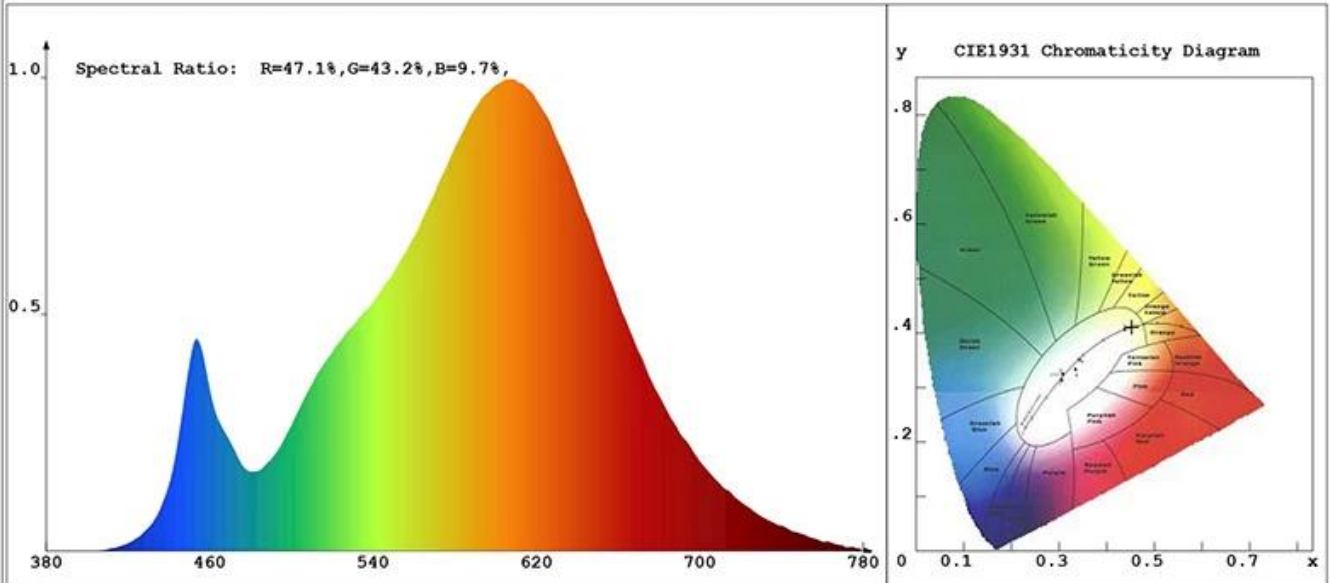

Спецификации продукта

Модель №.	37881
Мощность	4W
Тип обложки	Янтарь или дым
Световой поток	320 лм ± 10%
Светодиодная лампа.	5X38
Входное напряжение	220-240 В переменного тока или 110-130 В переменного тока
материал	Стакан
Цветовая температура (CCT)	1800K - 3000K
Эту метку энергоэффективности	A +
Угол луча	360 °
Индекс цветопередачи	> 80 Ra
Фактор силы	> 0,5
Время начала	& Lt; 0.5S
Цикл переключения	≥12,500
Продолжительность жизни	До 25 000 часов
Основание лампы	E27 E26 B22
Габаритные размеры	Диам. = 30 мм
	L = 300 мм

Отчет о тестировании продукции

Product Mark

Product Type :
Temperature :26'C
Operator :01
Remark:

Manufacturer :Innotech
Humidity :65%
Test Date :2017-12-29

Chroma Parameters

Chro.Coor.:x=0.4522 y=0.4109 u=0.2574 v=0.3509 duv=0.0008
CCT: 2813K Dominant Wave.:583.4nm Purity:59.1%
Flux RGB Ratio:R=24.1%,G=74.4%,B=1.4% Peak Wave:606.7nm Half Width:127.9nm