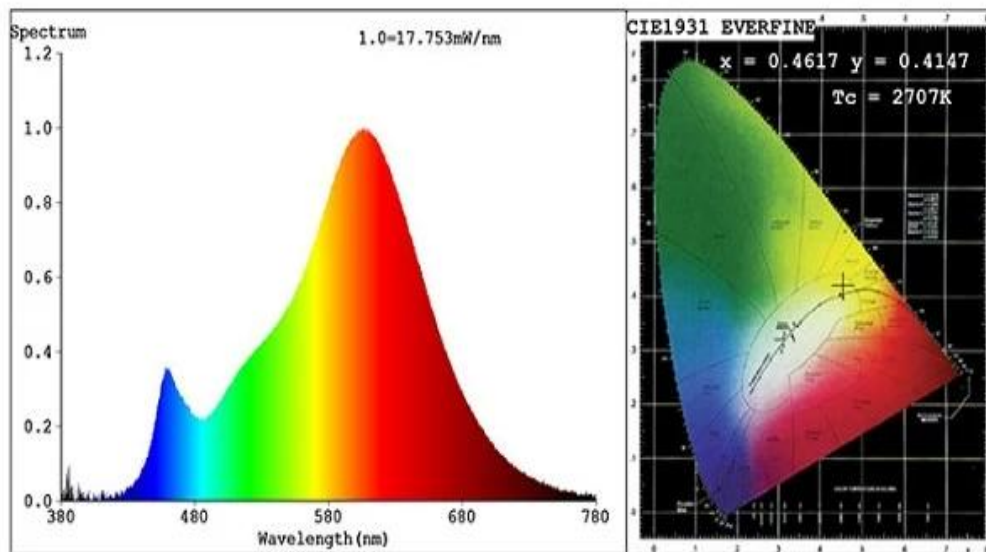

Отчет о тестировании продукции

Spectrum Test Report

Color Parameters:

Chromaticity Coordinate: $x=0.4617$ $y=0.4147/u'=0.2618$ $v'=0.5292$

$T_c=2707K$ Dominant WL:Ld =583.7nm Purity=63.1%

Red Ratio:R=27.0% Peak WL:Lp=608.4nm HWL:Lhd=112.2nm