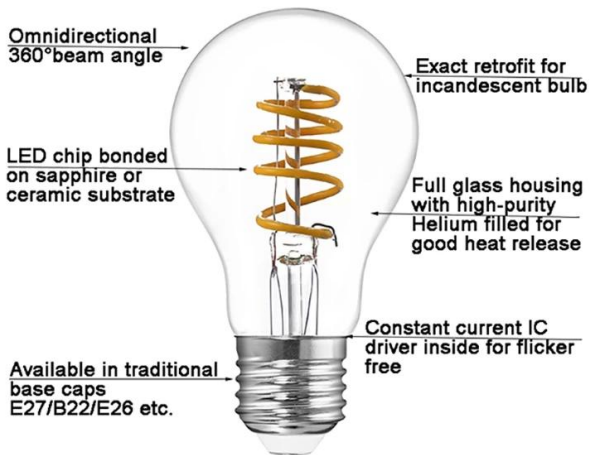

Выставка продуктов

Flexible LED Filament Bulb

Features & Advantages

With European Patent

преимущества

- ² С европейским патентом, точная модернизация лампы накаливания GLS A19 A60
- ² Угол пучка 360 ° обеспечивает равномерное распределение света без создания теней
- ² Энергосбережение до 85% с новым светодиодом технология нитей
- ² Нет мерцания для защиты глаз человека
- ² Высокий CRI > 80 обеспечивает более яркий и естественный свет
- ² Экологичность: нет свинца или ртути и нет радиации ультрафиолетового или инфракрасного излучения
- ² Длительный срок службы длится до 10 лет (4 часа использования в день)
- ² Диммируемый
- ² общий весо лет ограниченная гарантия, основанная на среднем ежедневном использовании 4 часа
- ² С сертификацией CE RoHS ErP и т. Д.