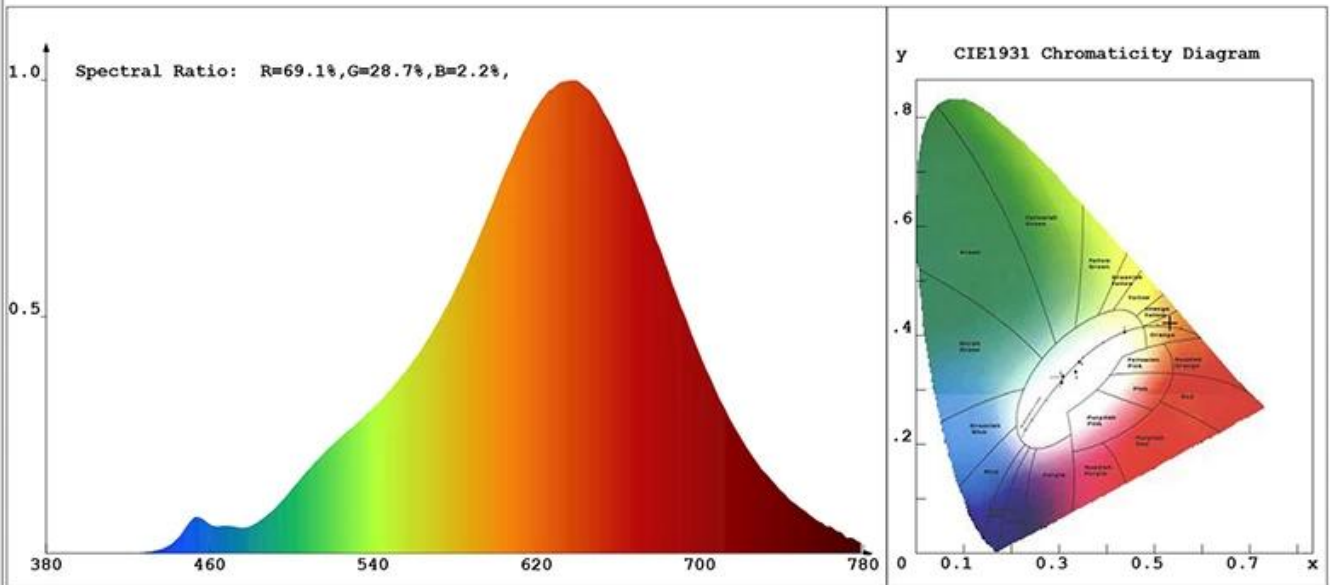

Ideaal voor het creëren van een warme, uitnodigende sfeer in restaurants, cafés, hotels of gewoon thuis.

Specificatie

Modelnr.	37810
Lamptype	G125
macht	6w
Covertyp	Amber of rook
Lichtstroom	450 lm ± 10%
LED-gloeidraadspecificatie.	8 x 38 mm
Ingangsspanning	220-240VAC of 110-130VAC
Materiaal	Glas
Kleurtemp (CCT)	1800K - 3000K
Energie-efficiëntielabel	A +
Stralingshoek	360 °
Kleurweergave-index	> 80 Ra
Krachtfactor	> 0.5
Starttijd	& Lt; 0.5S
Schakelcyclus	≥12,500
Levenslang	Tot 25.000 uur
Lampvoet	E26 E27 B22
Temp. van de werking	-20 ° C ~ + 40 ° C
Dimensies	Dia. = 125 mm
	L = 175 mm

Producttestrapport

Product Mark

Product Type :G125 6W 2200K DIM
Temperature :26'C
Operator :01
Remark:

Manufacturer :INNOTECH
Humidity :65%
Test Date :2017-11-28 12:18:01

Chroma Parameters

Chro.Coor.:x=0.5324 y=0.4226 u=0.3040 v=0.3619 duv=0.0029
CCT: 2010K Dominant Wave.:588.0nm Purity:86.6%
Flux RGB Ratio:R=34.1%,G=65.4%,B=0.5% Peak Wave:635.7nm Half Width:119.3nm