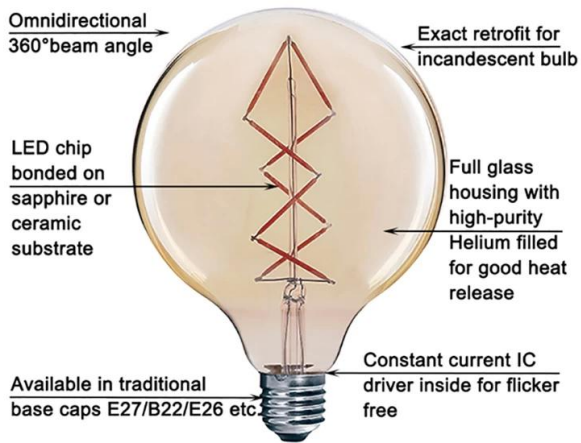

Vintage LED Filament Bulb