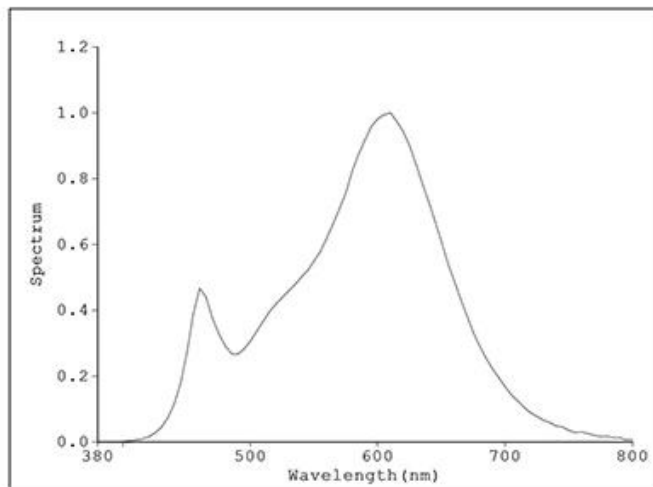

Ondertussen kan deze lamp ook dimbaar zijn van 10% tot 100% met een Traic-dimmer voor aangepast licht waar je van houdt.

specificatie

Modelnummer.	37236
Dwingen	5.5W
Lichtstroom	450lm ± 10%
Gelijk aan de lamp	50W
LED-gloeidraadspec	6 x 38 mm
Ingangsspanning	220-240 VAC of 110-130 VAC.
Materiaal	Glas
Kleurtemp (CCT)	2700 K - 6500 K
Energie-efficiëntieklasse	A ++
Stralingshoek	360 °
Kleurweergave-index	≥80
Krachtfactor	> 0,5
starttijd	<0.5s
schakelcyclus	≥12,500
Levenslang	Tot 25.000 uur
lampvoet	E12 E14 E26 E27 B22
Meten	Dia. = 35 mm
	E14: L = 122 mm, E27: L = 117 mm

Product testrapport

Light Source Test Report

Color Parameters:

Chromaticity Coordinate: $x=0.4437$ ($dx=-0.0019$) $y=0.4028$ ($dy=-0.0038$)
 Chromaticity Coordinate: $u'=0.2555$ $v'=0.5219$ ($duv=-1.36e-03$)
 Tc=2879K Dominant WL:Ld=583.8nm Purity=54.1% Centroid WL:593.0nm
 Ratio:R=26.2% G=71.0% B=2.8% Peak WL:Lp=610.0nm HWL:119.1nm
 Render Index:Ra=84.5
 R1 =85 R2 =96 R3 =91 R4 =81 R5 =86 R6 =95 R7 =80
 R8 =60 R9 =16 R10=91 R11=82 R12=79 R13=88 R14=96 R15=77

Photo Parameters:

Flux: 603.40 lm Fe: 2.3639 W Efficacy:100.1 lm/W
 WHITE:ANSI_3000K

Electrical Parameters:

Luminaire: U=231.3V I=0.05363A P=6.028W PF=0.5183
 Lamp : U=0V I=0A P=0W PF=1.000

Instrument Status: