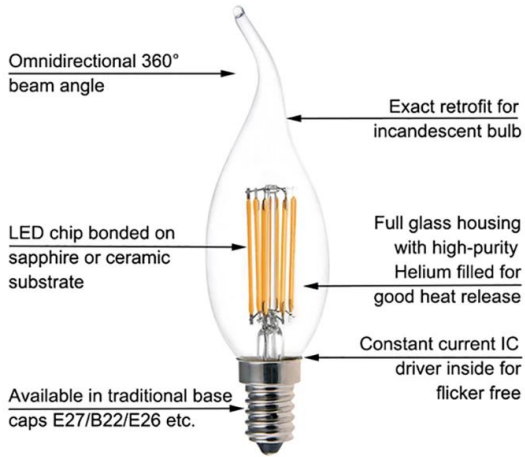

Ondertussen kan deze lamp ook dimbaar zijn van 10% tot 100% met een Traic-dimmer voor aangepast licht waar je van houdt.

specificatie

Modelnummer.	37236
Dwingen	5.5W
Lichtstroom	450lm ± 10%
Gelijk aan de lamp	50W
LED-gloeidraadspec	6 x 38 mm
Ingangsspanning	220-240 VAC of 110-130 VAC.
Materiaal	Glas
Kleurtemp (CCT)	2700 K - 6500 K
Energie-efficiëntieklasse	A ++
Stralingshoek	360 °
Kleurweergave-index	≥80
Krachtfactor	> 0,5
starttijd	<0.5s
schakelcyclus	≥12,500
Levenslang	Tot 25.000 uur
lampvoet	E12 E14 E26 E27 B22
Meten	Dia. = 35 mm
	E14: L = 122 mm, E27: L = 117 mm

Product certificeringen

gerelateerde producten

Modelnummer.	Type gloeilamp	Wattal (W)	LED-gloeidraadspec	Lichtstroom (lm)	Gelijkwaardige lamp
37252	CA32	2W	2 x38	220lm ± 10%	25W
37255	CA32	4W	4 x38	450lm ± 10%	40W
37256	CA32	5,5 W.	6 x38	550lm ± 10%	50W
37232	CA35	2W	2 x38	220lm ± 10%	25W
37235	CA35	4W	4 x38	450lm ± 10%	40W

Photo Parameters:

Flux: 603.40 lm Fe: 2.3639 W Efficacy:100.1 lm/W
 WHITE:ANSI_3000K

Electrical Parameters:

Luminaire: U=231.3V I=0.05363A P=6.028W PF=0.5183
 Lamp : U=0V I=0A P=0W PF=1.000

Instrument Status:

Scan Range:380.0nm-800.0nm Interval:5.0nm[0]
 REF=26085(R=3) %=-0.150%

Ip=19562(G=5,D=56)
 PMT: 21.9 centigrade [21.4]

Productweergave

LED Filament Bulb

Features & Advantages

Dimmable	Exact Retrofit
No flicker	Hg-free
CRI > 80	On/Off ≥ 12500