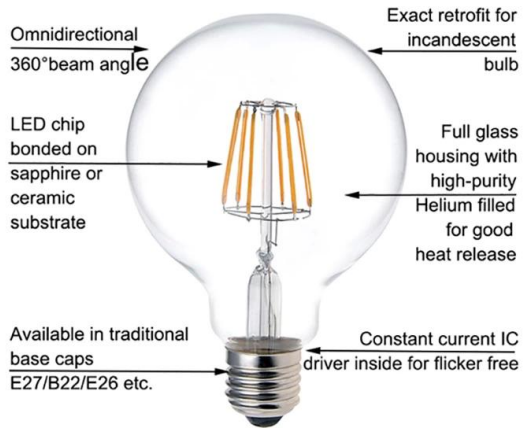

Ele. Parameters
 Voltage:U=230.300V Current:I=0.0610A
 Power:P=8.10W Power Factor:PF=0.572

product tentoonstelling

LED Filament Bulb

Features & Advantages

voordelen

- ² Hoge helderheid 130lm per watt
- ² 360 ° stralingshoek zorgt voor een gelijkmatige lichtverdeling zonder schaduwen te creëren
- ² Tot 90% energiebesparing met nieuwe LED-filamenttechnologie: 6,5 W LED equivalent aan 60 W gloeilamp
- ² Retrofit-maat en klassiek vintage ontwerp voor traditionele gloeiende look en feel
- ² Hoge CRI > 80 zorgt voor levendiger en natuurlijker licht
- ² Milieuvriendelijk: geen lood of kwik en geen UV- of IR-straling
- ² Lange levensduur gaat tot 10 jaar mee (4 uur gebruik per dag)
- ² Dimbaar
- ² Twee jaar beperkte garantie op basis van gemiddeld dagelijks gebruik van 4 uur
- ² Met certificering van CE LVD EMC RoHS ErP SAA ETL FCC, enz.