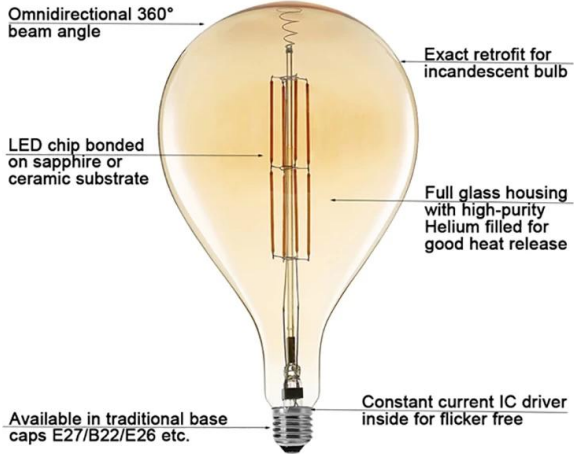

Deze peervormige 8W gloeilamp is zeer veelzijdig, kan worden gebruikt met een lampenkap als eenvoudig decoratief of kan door hemzelf worden gebruikt als een hoofdlamp in een kamer. Ondertussen is het ook heel eenvoudig te installeren als dezelfde basiskap E26 E27 B22 met de traditionele gloeilampen.

Modelnr.	39022
macht	8W
Glas kleur	Duidelijk of Amber of Rook
Lichtstroom	560lm ± 10%
LED-gloeidraadspecificatie.	8 x 67
Ingangsspanning	220-240VAC of 100-130VAC
Materiaal	Glas
Kleurtemp (CCT)	1800K - 3000K
Energie-efficiëntieklasse	A +
Stralingshoek	360 °
Kleurweergave-index	> 80 Ra
Krachtfactor	> 0.5
Starttijd	& Lt; 0.5S
Schakelcyclus	≥12,500
Levenslang	Tot 25.000 uur
Lampvoet	E26 E27 B22 E39 E40
Dimensies	Dia. = 180mm
	L = 320 mm

Productcertificaten

CE RoHS ErP SAA  FC

gerelateerde producten

Modelnr.	Lamp type	LED-gloeidraadspecificatie.	Glas kleur	Lichtstroom (lm)	Wattage
39011	P160	4 x 67	Duidelijk / Amber / rook	320 lm \pm 10%	4W
39012	P160	8 x 67	Clear / Amber / Smoke	560 lm \pm 10%	8W
39013	P160	12 x 67	Clear / Amber / Smoke	800 lm \pm 10%	12W
39021	P180	4 x 67	Clear / Amber / Smoke	320 lm \pm 10%	4W
39023	P180	12 x 67	Clear / Amber / Smoke	800 lm \pm 10%	12W

Productshow

Giant LED Filament Bulb

Features & Advantages

voordelen

- ² 360 ° stralingshoek zorgt voor een gelijkmatige lichtverdeling zonder schaduwen te creëren
- ² Tot 85% energiebesparing met nieuwe LED-gloeidraadtechnologie: 8W LED equivalent aan 60W gloeilamp
- ² Retrofit-formaat en klassiek vintage ontwerp voor een traditionele, gloeiende look en feel
- ² Geen flikkering om menselijke ogen te beschermen
- ² Hoge CRI & gt; 80 zorgt voor levendiger en natuurlijk licht
- ² Milieuvriendelijk: geen lood of kwik en geen UV- of IR-straling
- ² Lange levensduur gaat tot 10 jaar mee (4 uur gebruik per dag)
- ² Gemakkelijk dimbaar van 10% -100%
- ² Twee jaar beperkte garantie gebaseerd op gemiddeld dagelijks gebruik van 4 uur
- ² Met certificering van CE LVD EMC RoHS ErP SAA ETL