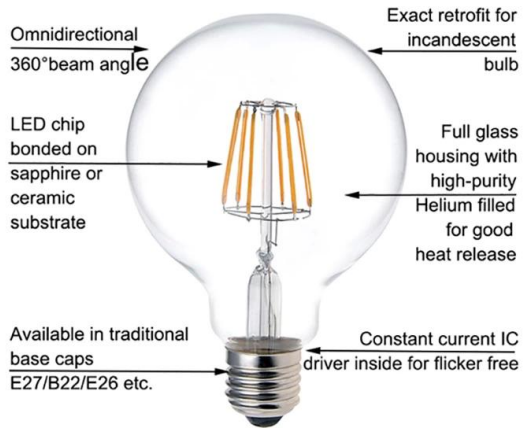

LED Filament Bulb

Features & Advantages

voordelen

- ² Hoge helderheid 130lm per watt
- ² 360 ° stralingshoek zorgt voor een gelijkmatige lichtverdeling zonder schaduwen te creëren
- ² Tot 90% energiebesparing met nieuwe LED-filamenttechnologie: 6,5 W LED equivalent aan 60 W gloeilamp
- ² Retrofit-maat en klassiek vintage ontwerp voor traditionele gloeiende look en feel
- ² Hoge CRI > 80 zorgt voor levendiger en natuurlijker licht
- ² Milieuvriendelijk: geen lood of kwik en geen UV- of IR-straling
- ² Lange levensduur gaat tot 10 jaar mee (4 uur gebruik per dag)
- ² Dimbaar
- ² Twee jaar beperkte garantie op basis van gemiddeld dagelijks gebruik van 4 uur
- ² Met certificering van CE LVD EMC RoHS ErP SAA ETL FCC, enz.