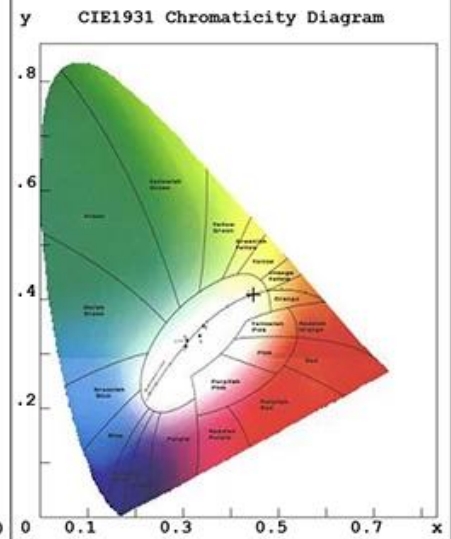

Specificatie

Modelnr.	37505	
Kracht	8W	
Dekkingstype	Doorzichtig	Berijpt
Lichtstroom	1055lm ± 10%	950lm ± 10%
Gelijk aan gloeilampen	75W	
LED Filament Spec.	6 x 50 mm	
Ingangsspanning	220-240VAC of 110-130VAC	
Materiaal	Glas	
Kleurtemp (CCT)	2700K - 6500K	
Energie-efficiëntielabel	A ++	
Stralingshoek	360 °	
Kleurweergave-index	□ 80 Ra	
Krachtfactor	□ 0,5	
Starttijd	<0,5 sec	
Schakelcyclus	≥12.500	
Levenslang	Tot 25.000 uur	
Lampvoet	E27 E26 B22	
Dimensies	Dia. = 80 mm	
	L = 120 mm	

Test Date :2019-07-03 10:01:44

Chroma Parameters

Chro.Coor.:x=0.4474 y=0.4092 u=0.2551 v=0.3500 duv=0.0007

CCT: 2872K Dominant Wave.:583.2nm Purity:57.1%

Flux RGB Ratio:R=23.4%,G=75.2%,B=1.4% Peak Wave:603.7nm Half Width:123.4nm