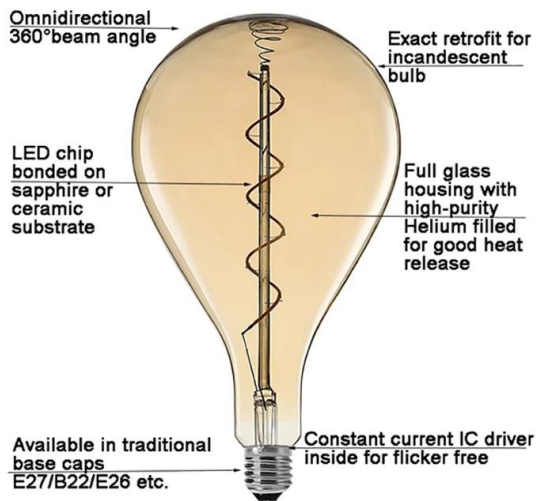

Giant Flexible LED Filament Bulb