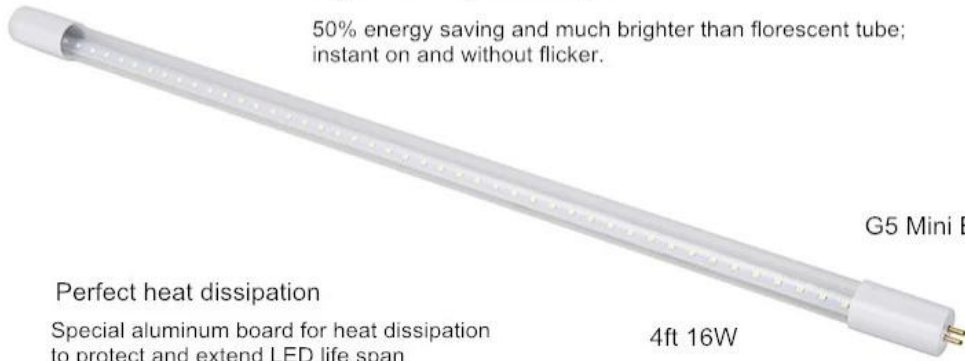

## Specifiche di prodotto

Modello numero:	31165	31166
Energia	16W	
Flusso luminoso	1600 lm ± 10%	1500 lm ± 10%
Equivalente ad alogeno	28W	
Tipo di LED	SMD	
Tensione di ingresso	220-240 VCA o 85-265 V CA.	
Materiale	Full Glass	
Color Temp (CCT)	2700K - 6500K	
Classe di efficienza energetica	A +	
Angolo del fascio luminoso	330 gradi	
Indice di resa cromatica	> 80 Ra	
Fattore di potenza	> 0.5	
Ora di inizio	& Lt; 0,5S	
Ciclo di commutazione	≥12,500	
Tutta la vita	Fino a 25.000 ore	
Base della lampada	G5	
Dimensioni	Dia. = 20 millimetri	
	L = 1.150 millimetri	

## prodotti correlati

Modello numero:	Tipo di tubi	Potenza (W)	Coprire Colore	Flusso luminoso (lm)	Tubo fluorescente equivalente
31161	Tubo LED in vetro T6 con base lampada G5	8W	Chiaro	800lm ± 10%	14W
31162		8W	Opale	750lm ± 10%	14W
31163		12W	Chiaro	1200lm ± 10%	21W
31164		12W	Opale	1120lm ± 10%	21W
31167		20W	Chiaro	2000lm ± 10%	35W
31168		20W	Opale	1850lm ± 10%	35W

## **Spettacolo del prodotto**

CE RoHS

High Efficiency LED Chips

50% energy saving and much brighter than florescent tube;  
instant on and without flicker.

G5 Mini Base

4ft 16W

Perfect heat dissipation

Special aluminum board for heat dissipation  
to protect and extend LED life span

## vantaggi

- ² Angolo del fascio di 330 gradi con copertura in vetro ad alta trasparenza
- ² Fino al 50% di risparmio energetico: 16 W LED ([Fabbrica della Cina LED Tube Light](#)) equivalente a tubo fluorescente da 28W
- ² Facile installazione, sostituzione diretta del tubo fluorescente.
- ² Nessuno sfarfallio per proteggere gli occhi umani
- ² Nessun ronzio e istante
- ² High CRI & gt; 80 garantisce una luce più vivida e naturale
- ² Rispettoso dell'ambiente: nessun piombo o mercurio e nessuna radiazione UV o IR
- ² Lunga durata utile fino a 10 anni (4 ore di utilizzo al giorno)
- ² Due anni di garanzia limitata basata sulla media giornaliera uso di 4 ore
- ² Con certificazione CE RoHS, ecc.