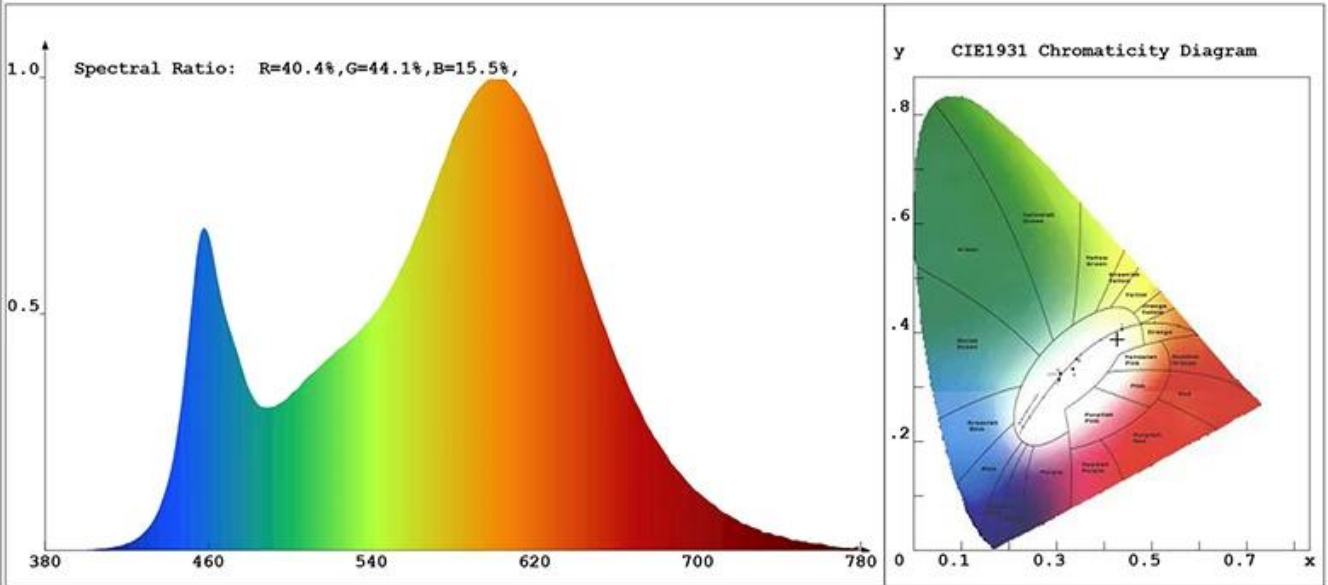

Product Mark

Product Type :A60 FLEX 6W 230VAC 3000K
Temperature :26'C
Operator :01
Remark:

Manufacturer :INNOTECH
Humidity :65%
Test Date :2017-11-28 10:24:06

Chroma Parameters

Chro.Coor.:x=0.4277 y=0.3879 u=0.2516 v=0.3423 duv=-0.0053
CCT: 3026K Dominant Wave.:584.9nm Purity:44.8%
Flux RGB Ratio:R=22.9%,G=74.5%,B=2.6% Peak Wave:601.8nm Half Width:110.6nm

Rendering Index:Ra= 78.3

R1 =78	R2 =93	R3 =91	R4 =79	R5 =84	R6 =85	R7 =70	R8 =47
R9 =0	R10=88	R11=78	R12=71	R13=81	R14=96	R15=69	

Photo Parameters

Flux:576.97lm Effi.:98.6lm/W Radiant:1682.9mW Iv:0.0mcd
Efficiency:0.118 Effi Level:A+ (EU 874-2012)

Ele. Parameters

Voltage:U=230.100V Current:I=0.0460A
Power:P=5.85W Power Factor:PF=0.546

Instrument state

Instrument:Hopoo HP8000S Integral Time: 56.496ms VPeak: 15048
VDark: 1364 Scan Range: 380-780nm Product ID: 201710386