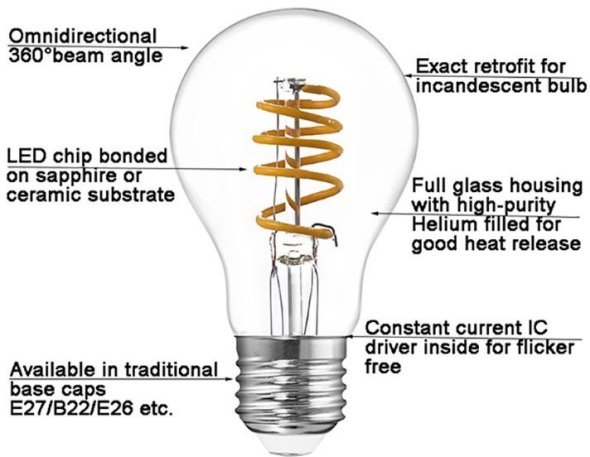

Flexible LED Filament Bulb

Features & Advantages

With European Patent

مزايا

- 2 مع براءات الاختراع الأوروبية، التحديثية بالضبط لمبة المتوهجة غلس A19 A60
- 2 درجة زاوية شعاع يسلم توزيع الضوء حتى دون خلق الظلال 360
- 2 ما يصل إلى 85% توفير الطاقة مع الصمام الجديد خيوط التكنولوجيا
- 2 لا وميض لحماية العين البشرية
- 2 ارتفاع كروي & غ؛ 80 بضمن ضوء أكثر حيوية وطبيعية
- 2 صديقة للبيئة: لا الرصاص أو الزئبق ولا الأشعة فوق البنفسجية أو الأشعة تحت الحمراء الإشعاع
- 2 حياة طويلة تستمر لمدة تصل إلى 10 سنوات (4 ساعات استخدام يوميا)
- 2 عكس الضوء
- 2 الاستخدام اليومي من 4 ساعات² طوماس فييسس سنوات محدودة الضمان على أساس متوسط
- 2 مع شهادة سي روهس إرب، الخ