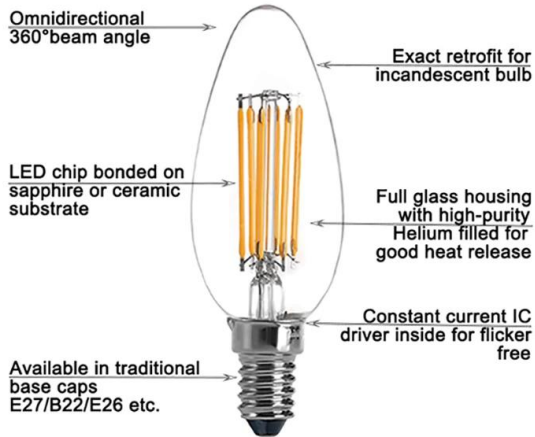

LED Filament Bulb