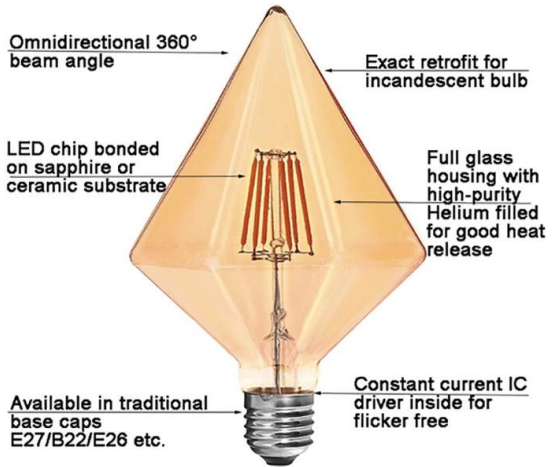

Vintage LED Filament Bulb