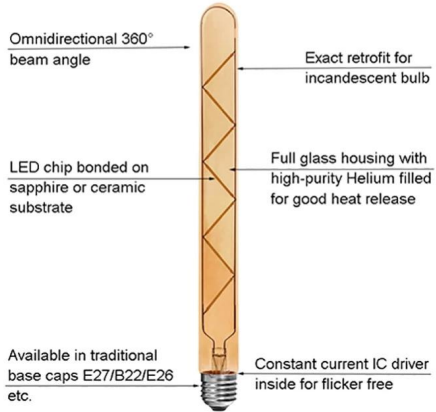

Vintage LED Filament Bulb