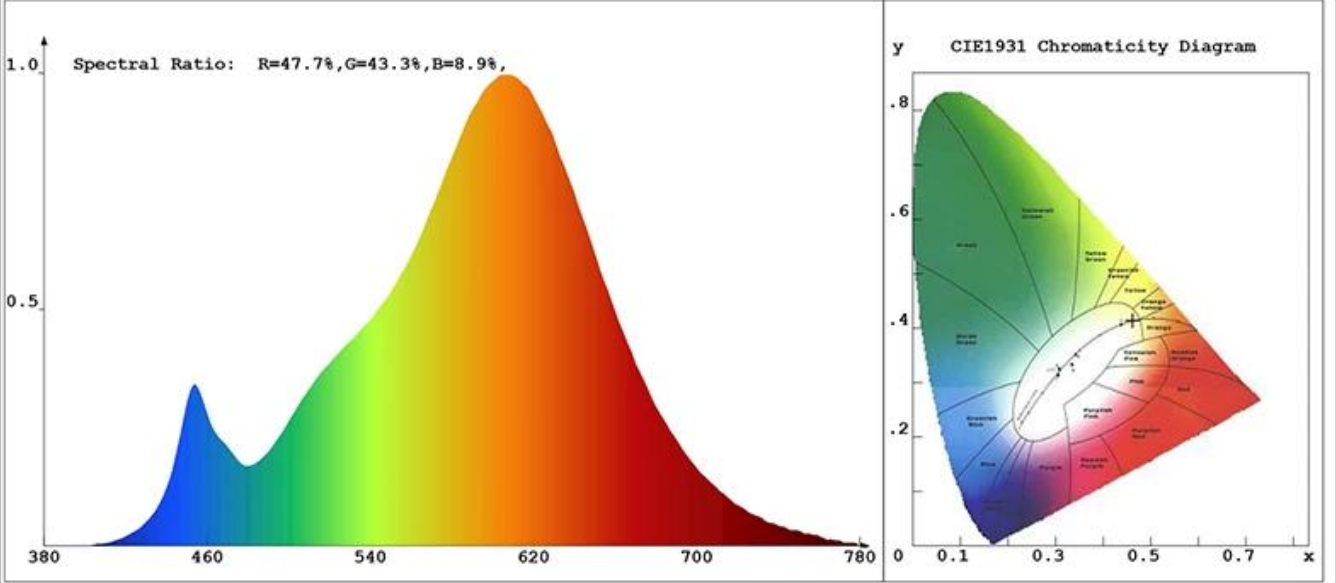

Bu arada, sizin için daha sıcak ve daha kullanışlı bir ışık sağlamak için düzenli Triac dimmerler ile dimlenebilir.

Ürün özellikleri

Model numarası.	38082
Güç	4W
Kapak tipi	Amber veya Duman
Işık akısı	320lm ±% 10
LED Filament Teknik Özellikleri	4X67
Giriş gerilimi	220-240VAC veya 110-130VAC
Malzeme	Bardak
Renk Sıcaklığı (CCT)	1800K - 3000K
Enerji Verimliliği Etiketleri	A +
Işın açısı	360 °
Renk Oluşturma Endeksi	> 80 Ra
Güç faktörü	> 0.5
Başlama zamanı	& Lt; 0.5S
Anahtarlama Döngüsü	≥12,500
Ömür	25.000 saate kadar
Lamba Tabanı	E27 E26 B22
boyutlar	Dia. = 72mm
	L = 160mm

Ürün Test Raporu

Product Mark

Product Type :903-479
Temperature :26'C
Operator :01
Remark:

Manufacturer :Innotech
Humidity :65%
Test Date :2017-12-29

Chroma Parameters

Chro.Coor.:x=0.4621 y=0.4141 u=0.2624 v=0.3527 duv=0.0011
CCT: 2695K Dominant Wave.:583.9nm Purity:63.0%
Flux RGB Ratio:R=25.1%,G=73.6%,B=1.4% Peak Wave:607.7nm Half Width:116.0nm