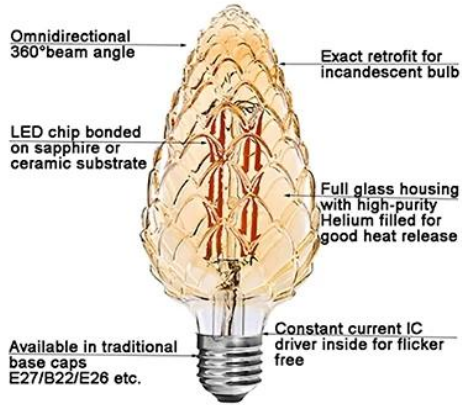

Ele. Parameters

Voltage:U=230.100V Current:I=0.0290A
Power:P=3.83W Power Factor:PF=0.555

Instrument state

Instrument:Hopoo HP8000S Integral Time: 63.588ms VPeak: 14072
VDark: 1255 Scan Range: 380-780nm Product ID: 201710386

Ürün gösterimi

Vintage LED Filament Bulb

Features & Advantages

Avantajları

- ²Akkor ampul için tam düzeltme
- ²360 ° ışın açısı, gölgeler oluşturmadan eşit bir dağılım sağlar
- ²Yeni LED ile% 85'e kadar enerji tasarrufu (**Çam kozalağı şekli LED ampul**) filament teknolojisi
- ²İnsan gözlerini korumak için titreşim yok
- ²Yüksek CRI & gt; 80 daha canlı ve doğal ışık sağlar
- ²Çevre dostu: Kurşun veya cıva yoktur ve UV veya IR radyasyonu yok
- ²Uzun ömür 10 yıl kadar sürer (günde 4 saat kullanım)
- ²Dim
- ²two ortalama 4 saatlik günlük kullanıma dayalı sınırlı bir garanti
- ²CE LVD EMC RoHS ErP SAA ETL FCC, vb belgelendirme ile