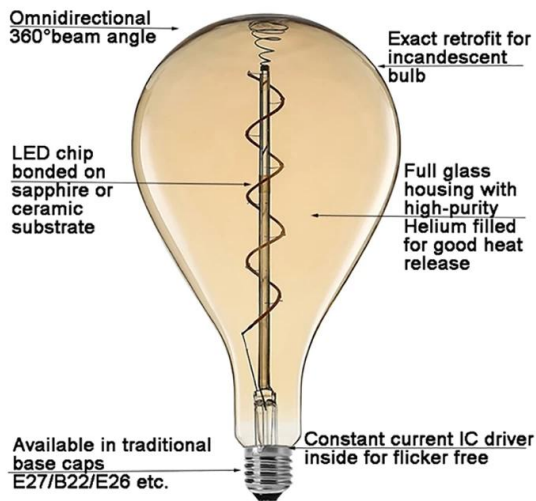

Ürün özellikleri

Model numarası.	39602
Güç	4W
Kapak tipi	Sarı Amber Dumanı
Işık akısı	200lm ±% 10
LED Filament Teknik Özellikleri	Spiral x 1
Giriş gerilimi	220-240VAC veya 100-130VAC
Malzeme	Bardak
Renk Sıcaklığı (CCT)	1800 - 3000K
Enerji Verimliliği Etiketleri	A +
Işın açısı	360 °
Renk Oluşturma Endeksi	> 80 Ra
Güç faktörü	> 0.5
Başlama zamanı	& Lt; 0.5S
Anahtarlama Döngüsü	≥12,500
Ömür	25.000 saate kadar
Lamba Tabanı	E26 E27 B22 E39 E40
boyutlar	Dia. = 180mm L = 320 mm

Ele. Parameters

Voltage:U=120.000V Current:I=0.0350A
Power:P=3.99W Power Factor:PF=0.941

Instrument state

Instrument:Hopoo HP8000S Integral Time: 153.172ms VPeak: 13784
VDark: 1289 Scan Range: 380-780nm Product ID: 201710386

Ürün gösterimi

Giant Flexible LED Filament Bulb

Features & Advantages

Dimmable	Exact Retrofit
No flicker	Hg
CRI > 80	On/Off ≥ 12500

Avantajları

- 2 Süper Sıcak, 360 derecelik parlaklık ver
- 2 Yeni LED filament teknolojisi ile% 85'e kadar enerji tasarrufu
- 2 İnsan gözlerini korumak için titreşim yok
- 2 Yüksek CRI & gt; 80 daha canlı ve doğal ışık sağlar
- 2 Çevre dostu: Kurşun veya cıva yoktur ve UV veya IR radyasyonu yok
- 2 Uzun ömür 10 yıl kadar sürer (günde 4 saat kullanım)
- 2 Dim
- 2 Ortalama günlük kullanıma dayalı iki yıllık sınırlı garanti, 4 saat
- 2 CE LVD EMC RoHS ErP TUV sertifikası ile