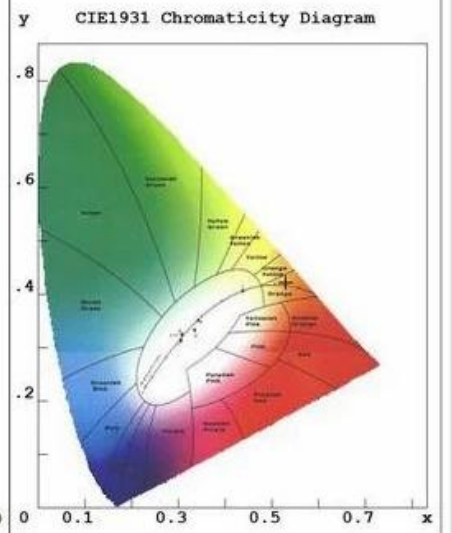

Ürün özellikleri

Model numarası.	39602
Güç	4W
Kapak tipi	Sarı Amber Dumanı
Işık akısı	200lm ±% 10
LED Filament Teknik Özellikleri	Spiral x 1
Giriş gerilimi	220-240VAC veya 100-130VAC
Malzeme	Bardak
Renk Sıcaklığı (CCT)	1800 - 3000K
Enerji Verimliliği Etiketleri	A +
Işın açısı	360 °
Renk Oluşturma Endeksi	> 80 Ra
Güç faktörü	> 0.5
Başlama zamanı	& Lt; 0.5S
Anahtarlama Döngüsü	≥12,500
Ömür	25.000 saate kadar
Lamba Tabanı	E26 E27 B22 E39 E40
boyutlar	Dia. = 180mm L = 320 mm

Ürün Test Raporu

Product Mark

Product Type :P180 Flex 4W 120V 2200K Manufacturer :INNOTECH
Temperature :26'C Humidity :65%
Operator :01 Test Date :2017-11-28 16:47:58
Remark:DIM

Chroma Parameters

Chro.Coord.:x=0.5296 y=0.4224 u=0.3022 v=0.3616 duv=0.0028
CCT: 2033K Dominant Wave.:587.8nm Purity:85.8%
Flux RGB Ratio:R=33.8%,G=65.6%,B=0.6% Peak Wave:637.7nm Half Width:119.5nm

Rendering Index:Ra= 93.1

R1 =93 R2 =96 R3 =97 R4 =94 R5 =92 R6 =97 R7 =93 R8 =83
R9 =63 R10=90 R11=96 R12=88 R13=94 R14=97 R15=88

Photo Parameters

Flux:176.60lm Effi.:44.3lm/W Radiant:684.3mW Iv:0.0mcd
Efficiency:0.199 Effi Level:A (EU 874-2012)