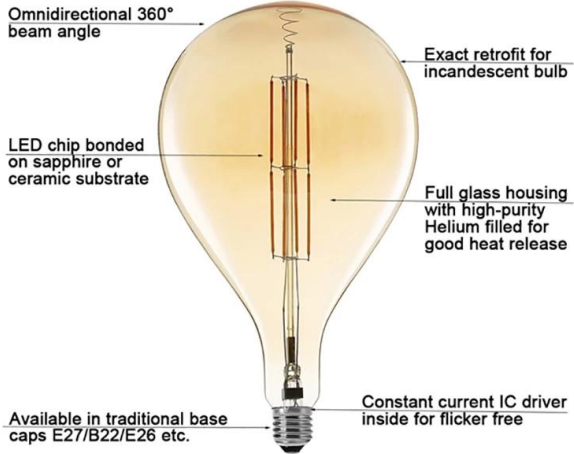

Bu armut şekli 8W ampul çok yönlüdür, bir abajur ile basitçe dekoratif olarak kullanılabilir veya kendileri tarafından ana ışık olarak kullanılabilir ([Filament LED lambalar tedarikçi için](#)) bir odada. Aynı zamanda, geleneksel ampullerle aynı taban kapağı E26 E27 B22'yi takmak da kolaydır.

Nakliye esnasında ampulleri iyi koruyabilen ve hafif koruyan, kırılğan ampulleri almak için endişelenmeniz gerekmez.

Ürün özellikleri

Model numarası.	39022
Güç	8W
Cam Renk	Açık veya Kehribar veya Duman
Işık akısı	560lm ±% 10
LED Filament Teknik Özellikleri	8 x 67
Giriş gerilimi	220-240VAC veya 100-130VAC
Malzeme	Bardak
Renk Sıcaklığı (CCT)	1800K - 3000K
Enerji Verimliliği Sınıfı	A +
Işın açısı	360 °
Renk Oluşturma Endeksi	> 80 Ra
Güç faktörü	> 0.5
Başlama zamanı	& Lt; 0.5S
Anahtarlama Döngüsü	≥12,500
Ömür	25.000 saate kadar
Lamba Tabanı	E26 E27 B22 E39 E40
boyutlar	Çap = 180 mm
	L = 320mm

Ürün gösterimi

Giant LED Filament Bulb

Features & Advantages

Avantajları

- 2 360 ° ışın açısı, gölgeler oluşturmadan eşit bir dağılım sağlar
- 2 Yeni LED filament teknolojisi ile% 85'e kadar enerji tasarrufu: 8W 60W akkor ampule eşdeğer LED
- 2 Geleneksel akkor görünüm ve his için retrofit boyut ve klasik vintage tasarım
- 2 İnsan gözlerini korumak için titreşim yok
- 2 Yüksek CRI & gt; 80 daha canlı ve doğal ışık sağlar
- 2 Çevre dostu: Kurşun veya cıva yoktur ve UV veya IR radyasyonu yok
- 2 Uzun ömür 10 yıl kadar sürer (günde 4 saat kullanım)
- 2 % 10 -% 100 arasında sorunsuz şekilde ayarlanabilir
- 2 Ortalama günlük kullanıma dayalı iki yıllık sınırlı garanti, 4 saat
- 2 CE LVD EMC RoHS Sertifikası ile ErP SAA ETL