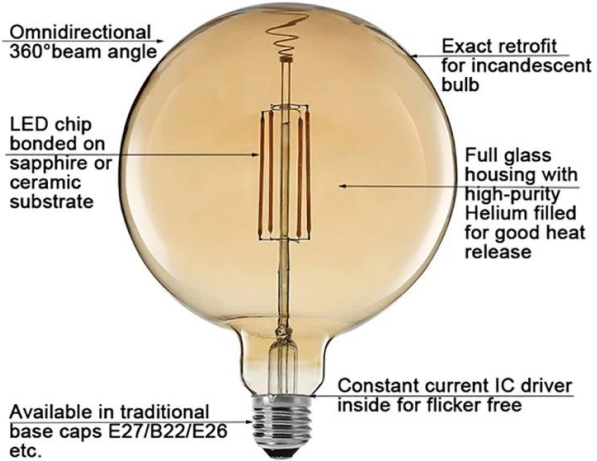

Ürün özellikleri

Model numarası.	39041
Güç	4W
Cam Renk	Açık veya Kehribar veya Duman
Işık akısı	320lm ±% 10
LED Filament Teknik Özellikleri	4 x 67
Giriş gerilimi	220-240VAC veya 100-130VAC
Malzeme	Bardak
Renk Sıcaklığı (CCT)	1800K - 3000K
Enerji Verimliliği Sınıfı	A +
Işın açısı	360 °
Renk Oluşturma Endeksi	> 80 Ra
Güç faktörü	> 0.5
Başlama zamanı	& Lt; 0.5S
Anahtarlama Döngüsü	≥12,500
Ömür	25.000 saate kadar
Lamba Tabanı	E26 E27 B22 E39 E40
boyutlar	Dia. = 180mm
	L = 240mm

Ürün Belgeleri

CE RoHS ErP SAA FC

İlgili ürünler

Model numarası.	Ampul Tipi	LED Filament Teknik Özellikleri	Cam Renk	Işık Akısı (lm)	Watt (W)
39031	G160	4 x 67	Açık / Amber / Duman	320 lm \pm % 10	4W
39032	G160	6 x 67	Açık / Kehribar / Duman	450 lm \pm % 10	6W
39033	G160	8 x 67	Açık / Kehribar / Duman	560 lm \pm % 10	8W
39042	G180	6 x 67	Açık / Kehribar / Duman	450 lm \pm % 10	6W
39043	G180	8 x 67	Açık / Kehribar / Duman	560 lm \pm % 10	8W

Ürün gösterimi

Giant LED Filament Bulb

Features & Advantages

Dimmable	Exact Retrofit
No flicker	No Hg
CRI > 80	On/Off ≥ 12500

Avantajları

- 2 360 ° ışın açısı, gölgeler oluşturmadan eşit bir dağılım sağlar
- 2 Yeni LED filament teknolojisi ile% 85'e kadar enerji tasarrufu: 8W 60W akkor ampule eşdeğer LED
- 2 Geleneksel akkor görünüm ve his için retrofit boyut ve klasik vintage tasarım
- 2 İnsan gözlerini korumak için titreşim yok
- 2 Yüksek CRI & gt; 80 daha canlı ve doğal ışık sağlar
- 2 Çevre dostu: Kurşun veya cıva yoktur ve UV veya IR radyasyonu yok
- 2 Uzun ömür 10 yıl kadar sürer (günde 4 saat kullanım)
- 2 % 10 -% 100 arasında sorunsuz şekilde ayarlanabilir
- 2 Ortalama günlük kullanıma dayalı iki yıllık sınırlı garanti, 4 saat
- 2 CE LVD EMC RoHS Sertifikası ile ErP SAA ETL