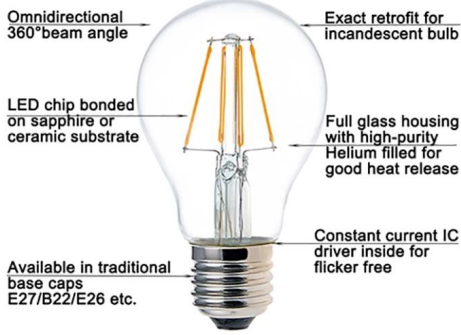

Ele. Parameters

Voltage:U=230.000V Current:I=0.0300A
Power:P=3.94W Power Factor:PF=0.558

**Ürün gösterimi**

LED Filament Bulb

Features & Advantages

Avantajları

- 2 360 ° ışın açısı, gölgeler oluşturmadan ışığın eşit dağılmasını sağlar
- 2 Yeni LED filament teknolojisi ile% 90'a varan enerji tasarrufu: 60W akkor ampule eşdeğer 7W LED
- 2 Geleneksel akkor görünüm ve his için güçlendirme boyutu ve klasik klasik tasarım
- 2 İnsan gözlerini korumak için titreşimsiz
- 2 Yüksek CRI> 80 daha canlı ve doğal ışık sağlar
- 2 Çevre dostu: kurşun veya cıva ve UV veya IR Radyasyon yok
- 2 Uzun ömür 10 yıla kadar çıkar (günde 4 saat kullanım)
- 2 Dim
- 2 Günlük ortalama 4 saatlik kullanım bazında iki yıl sınırlı garanti
- 2 CE / LVD / EMC / RoHS / ErP / SAA / ETL sertifikası ile