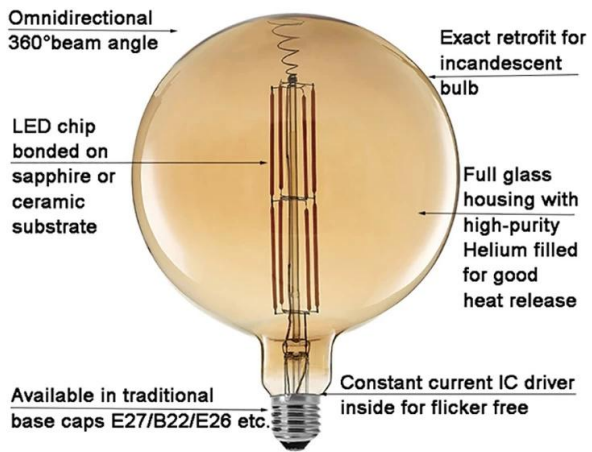

Giant LED Filament Bulb