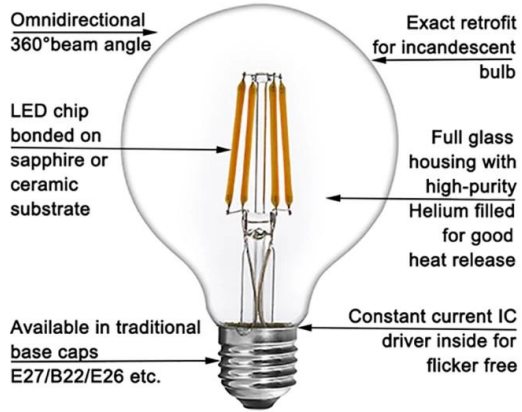

Ele. Parameters

Voltage:U=230.000V Current:I=0.0470A
 Power:P=6.41W Power Factor:PF=0.583

Instrument state

Instrument:Hopoo HP8000S Integral Time: 36.296ms VPeak: 13848
 VDark: 1097 Scan Range: 380-780nm Product ID: 201710386

ürün Sergisi

LED Filament Bulb

Features & Advantages

avantajları

- 2 Watt başına 130lm yüksek parlaklık
- 2 360 ° ışın açısı, gölgeler oluşturmadan eşit bir ışık dağılımı sağlar
- 2 Yeni LED filament teknolojisi ile% 90'a kadar enerji tasarrufu: 60W akkor ampule eşdeğer 6.5W LED
- 2 Geleneksel akkor görünüm ve his için güçlendirme boyutu ve klasik vintage tasarım
- 2 Yüksek CRI> 80 daha canlı ve doğal ışık sağlar
- 2 Çevre dostu: Kurşun veya cıva yok ve UV veya IR Radyasyon yok
- 2 Uzun ömür 10 yıla kadar sürer (günde 4 saat kullanım)
- 2 Dim
- 2 Günlük ortalama 4 saatlik kullanıma dayalı iki yıllık sınırlı garanti
- 2 CE LVD EMC RoHS ErP SAA ETL FCC, vb..