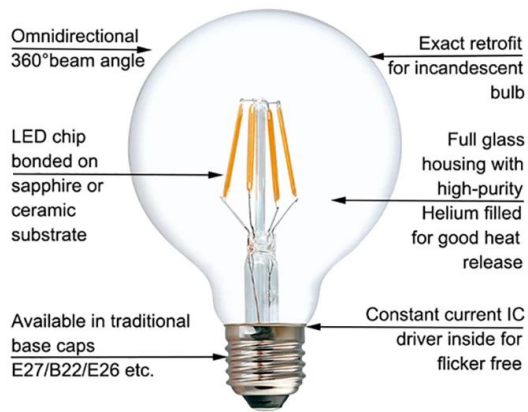

R1 =78 R2 =90 R3 =96 R4 =78 R5 =79 R6 =88 R7 =81 R8 =54
 R9 =-4 R10=76 R11=76 R12=70 R13=80 R14=98 R15=70

Photo Parameters

Flux:489.23lm Effi.:119.0lm/W Radiant:1425.9mW Iv:0.0mcd
 Efficiency:0.095 Effi Level:A++ (EU 874-2012)

Ele. Parameters

Voltage:U=230.700V Current:I=0.0320A
 Power:P=4.11W Power Factor:PF=0.548

ürün Sergisi

LED Filament Bulb

Features & Advantages

avantajları

- ² Watt başına 130lm yüksek parlaklık
- ² 360 ° ışın açısı, gölgeler oluşturmadan eşit bir ışık dağılımı sağlar
- ² Yeni LED filament teknolojisi ile% 90'a kadar enerji tasarrufu: 60W akkor ampule eşdeğer 6.5W LED
- ² Geleneksel akkor görünüm ve his için güçlendirme boyutu ve klasik vintage tasarım
- ² Yüksek CRI> 80 daha canlı ve doğal ışık sağlar
- ² Çevre dostu: Kurşun veya cıva yok ve UV veya IR Radyasyon yok
- ² Uzun ömür 10 yıla kadar sürer (günde 4 saat kullanım)
- ² Dim
- ² Günlük ortalama 4 saatlik kullanıma dayalı iki yıllık sınırlı garanti
- ² CE LVD EMC RoHS ErP SAA ETL FCC, vb..