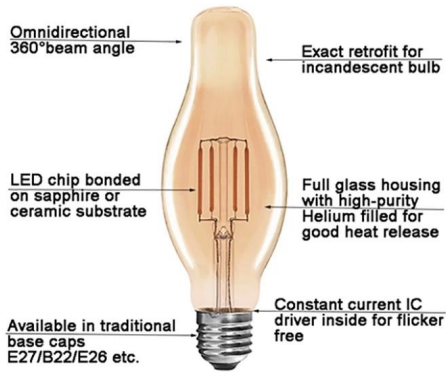

Vintage LED Filament Bulb