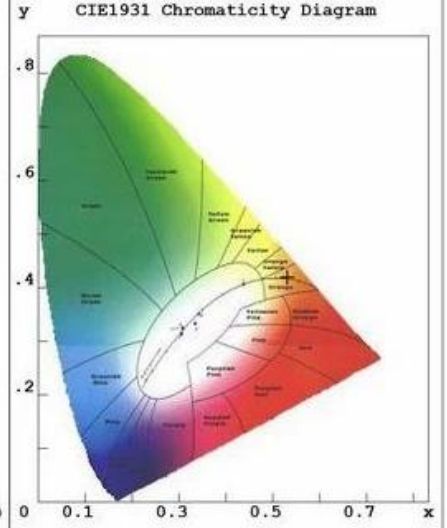

Ürün özellikleri

Model numarası.	39611
Güç	4W
Kapak tipi	Sarı Amber Dumanı
Işık akısı	200lm \pm % 10
LED Filament Teknik Özellikleri	Spiral x 1
Giriş gerilimi	220-240VAC veya 100-130VAC
Malzeme	Bardak
Renk Sıcaklığı (CCT)	1800K - 3000K
Enerji Verimliliği Etiketleri	A +
Işın açısı	360 °
Renk Oluşturma Endeksi	> 80 Ra
Güç faktörü	> 0.5
Başlama zamanı	& Lt; 0.5S
Anahtarlama Döngüsü	\geq 12,500
Ömür	25.000 saate kadar
Lamba Tabanı	E26 E27 B22 E39 E40
boyutlar	Dia. = 180mm L = 330mm

Ürün Test Raporu

Product Mark

Product Type :BT180 Flex 4W 120V 2200K DIManufacturer :INNOTECH
Temperature :26'C Humidity :65%
Operator :01 Test Date :2017-11-28 16:24:46
Remark:

Chroma Parameters

Chro.Coor.:x=0.5313 y=0.4197 u=0.3048 v=0.3611 duv=0.0020
CCT: 2001K Dominant Wave.:588.3nm Purity:85.5%
Flux RGB Ratio:R=34.3%,G=65.2%,B=0.5% Peak Wave:637.7nm Half Width:119.9nm