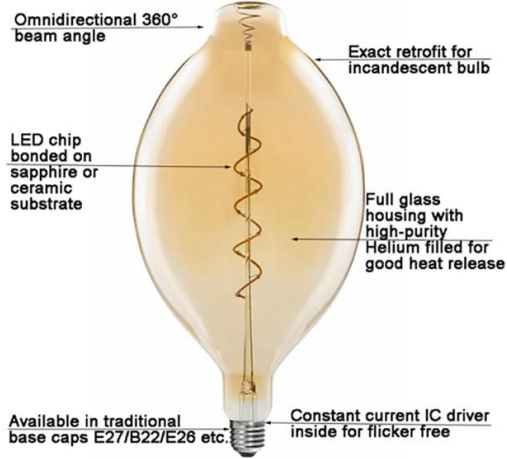

Ele. Parameters

Voltage:U=120.400V Current:I=0.0380A
Power:P=4.41W Power Factor:PF=0.941

Instrument state

Instrument:Hopoo HP8000S Integral Time: 155.547ms VPeak: 15448
VDark: 1288 Scan Range: 380-780nm Product ID: 201710386

Ürün gösterimi

Giant Flexible LED Filament Bulb

Features & Advantages

Avantajları

- 2 Yeni LED ile% 85'e kadar enerji tasarrufu ([cini dekoratif LED ampuller üreticisi](#)) filament teknolojisi
- 2 İnsan gözlerini korumak için titreşim yok
- 2 Yüksek CRI & gt; 80 daha canlı ve doğal ışık sağlar
- 2 Çevre dostu: Kurşun veya cıva yoktur ve UV veya IR radyasyonu yok
- 2 Uzun ömür 10 yıl kadar sürer (günde 4 saat kullanım)
- 2 Dim
- 2 Ortalama günlük kullanıma dayalı iki yıllık sınırlı garanti, 4 saat
- 2 CE LVD EMC RoHS ErP TUV sertifikası ile