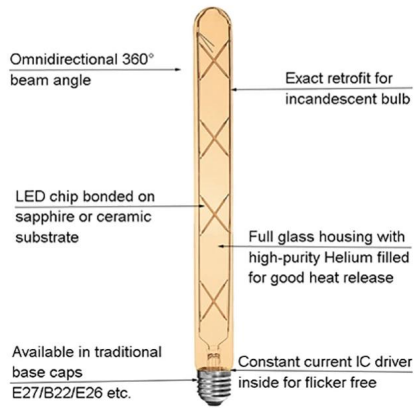

Bu arada, bu [tüp şeklinde T30 LED filament ampul](#) ayrıca, size daha sıcak ve daha kullanışlı bir ışık sağlamak için düzenli Triyak dimmerleriyle kısılabılır. Geleneksel akkor ampulün aksine kurşun veya cıva içermeyen, UV veya IR radyasyon içermeyen çevre dostu bir üründür. Aynı uluslararası lamba tabanı E26 E27 B22 ile montajı çok kolaydır, eski ampulleri birkaç saniye içinde değiştirebilirsiniz.

Ürün özellikleri

Model numarası.	37884
Güç	7W
Kapak tipi	Amber veya duman
Işık akısı	500lm ±% 10
LED Filament Spek.	8 X 38
Giriş gerilimi	220-240VAC veya 110-130VAC
Malzeme	Bardak
Renk Sıcaklığı (SKK)	1800K - 3000K
Enerji Verimliliği Etiket	A +
Işın açısı	360 °
Renk dönüşüm indeksi	□ 80 Ra
Güç faktörü	> 0.5
Başlama zamanı	& Lt; 0.5S
Anahtarlama Döngüsü	≥12,500
Ömür	25.000 saate kadar
Lamba tabanı	E27 E26 B22
boyutlar	Dia. = 30mm L = 300 mm

Ürün Sertifikaları

CE RoHS ErP SAA FC

İlgili ürünler

Model numarası.	Ampul türü	boyut	LED Filament Spek.	Watt (W)	Işık Akısı (lm)
-----------------	------------	-------	--------------------	----------	-----------------

37881	Tüp T30- L300	Ø30X300mm	5x38	4W	320lm ±% 10
37882			6x38 formasyonuna sahiptir	5W	380lm ±% 10
37883			7x38	6W	450lm ±% 10

Ürün gösterimi

Vintage LED Filament Bulb

Features & Advantages

Avantajları

- 2 Antik boru şekilli, retro ortam aydınlatma hissi verir
- 2 360 ° ışın açısı, gölgeler oluşturmadan ışığın eşit dağılmasını sağlar
- 2 Yeni LED ile% 85'e kadar enerji tasarrufu filament teknolojisi
- 2 İnsan gözlerini korumak için titreşimsiz
- 2 Yüksek CRI & gt; 80 daha canlı ve doğal ışık sağlar
- 2 Çevre dostu: kurşun veya cıva ve UV veya IR Radyasyon yok
- 2 Uzun ömür 10 yıla kadar çıkar (günde 4 saat kullanım)
- 2 Dim
- 2 two ortalama günlük 4 saatlik kullanım bazında sınırlı garanti
- 2 CE LVD EMC RoHS, vb sertifikası ile