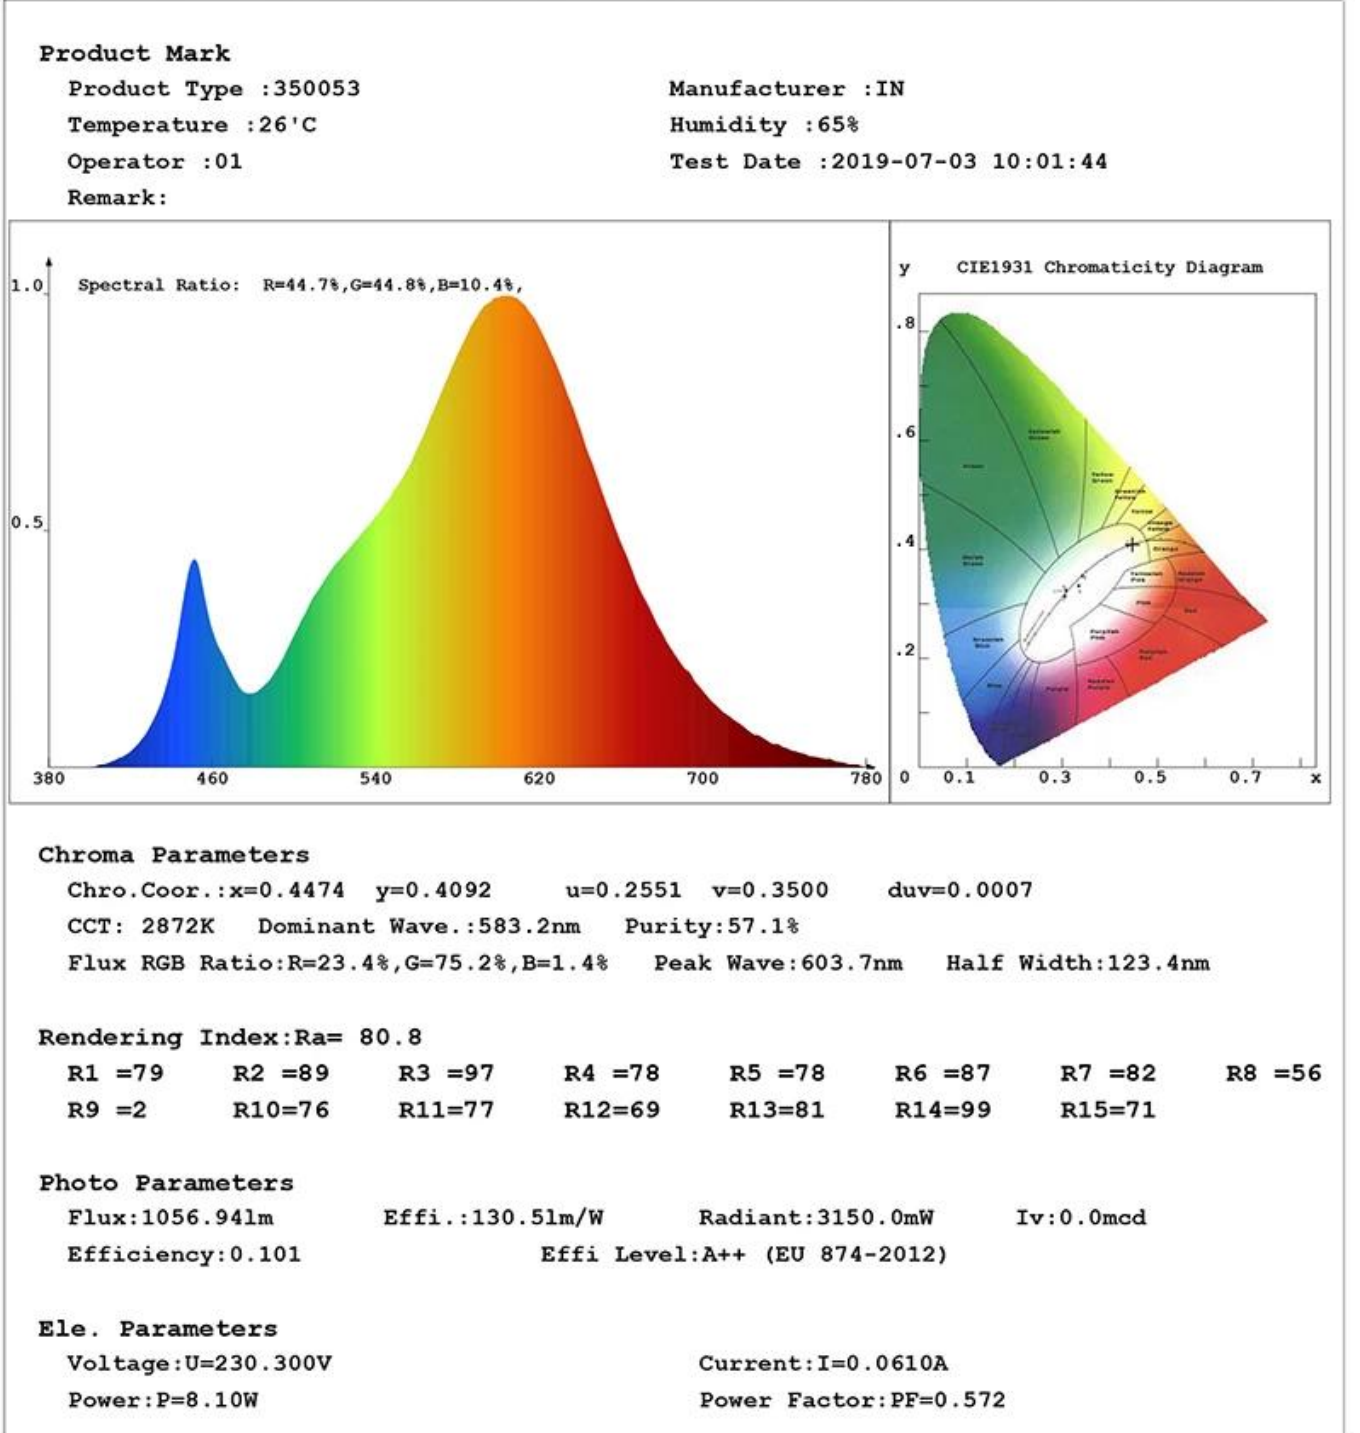

37711	4W	4 x38	470lm $\pm$% 10	40W
37716	6.5W	4 x38	806lm $\pm$% 10	60W
37713	7W	4 x50	806lm $\pm$% 10	60W

Ürün Test Raporu

ürün Sergisi