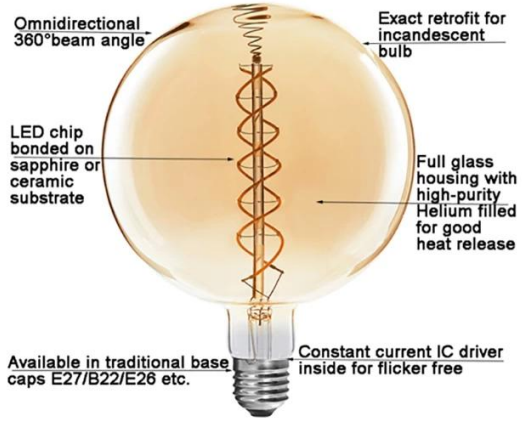

Ürün özellikleri

Model numarası.	39641
Güç	6W
Kapak tipi	Amber Dumanı Temizle
Işık akısı	300lm ±% 10
LED Filament Özellikleri	Sarmal x 2
Giriş gerilimi	220-240VAC veya 100-130VAC
Malzeme	Bardak
Renk Sıcaklığı (CCT)	1800 ~ 3000K
Enerji Verimliliği Sınıfı	A +
Işın açısı	360 °
Renk İşleme Dizini	Ra 80 Ra
Güç faktörü	> 0.5
Başlama zamanı	& Lt; 0.5S
Anahtarlama Döngüsü	≥12,500
Ömür	25,000 saate kadar
Lamba tabanı	E26 E27 B22 E39 E40
boyutlar	Dia = 200 mm L = 275 mm

Ürün gösterimi

Giant Flexible LED Filament Bulb

Features & Advantages

Avantajları

- 2 Yumuşak sıcak ortam ışığını çıkarmak için DS spiral esnek filament tasarımıyla
- 2 Yeni LED filament teknolojisi ile% 85'e varan enerji tasarrufu
- 2 İnsan gözlerini korumak için titreşim yok
- 2 Yüksek CRI & gt; 80 daha canlı ve doğal ışık sağlar
- 2 Çevre dostu: hiçbir kurşun veya cıva ve hiçbir uv veya ir radyasyon
- 2 Uzun ömür süresi 10 yıla kadar uzar (günde 4 saat kullanım)
- 2 Dim
- 2 4 saatlik ortalama günlük kullanıma dayalı iki yıllık sınırlı garanti
- 2 CE LVD EMC RoHS ErP, vb belgelendirme ile