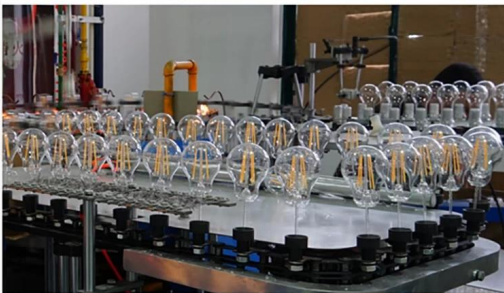

Ürün test raporu

Ürün gösterisi

LED Filament Bulb

Features & Advantages

faydaları

- 2 360 ° ışın açısı, gölgeler oluşturmadan eşit ışık dağılımı sunar
- 2 Yeni LED filament teknolojisi ile% 90'a varan enerji tasarrufu: 60 W akkor ampule eşdeğer 7 W LED
- 2 Geleneksel akkor görünüm için retrofit boyutları ve klasik klasik tasarım
- 2 İnsan gözlerini korumak için titremeye gerek yok
- 2 Yüksek CRI & gt; 80 daha canlı ve doğal bir ışık garanti eder
- 2 Çevre dostu: kurşun veya cıva içermez ve UV veya IR radyasyonu yoktur
- 2 Uzun süre 10 yıla kadar çıkar (günde 4 saat kullanım)
- 2 kısılabilir
- 2 Günlük ortalama 4 saat kullanımına dayanan iki yıllık sınırlı garanti
- 2 CE / LVD / EMC / RoHS / ErP / SAA / ETL sertifikası ile