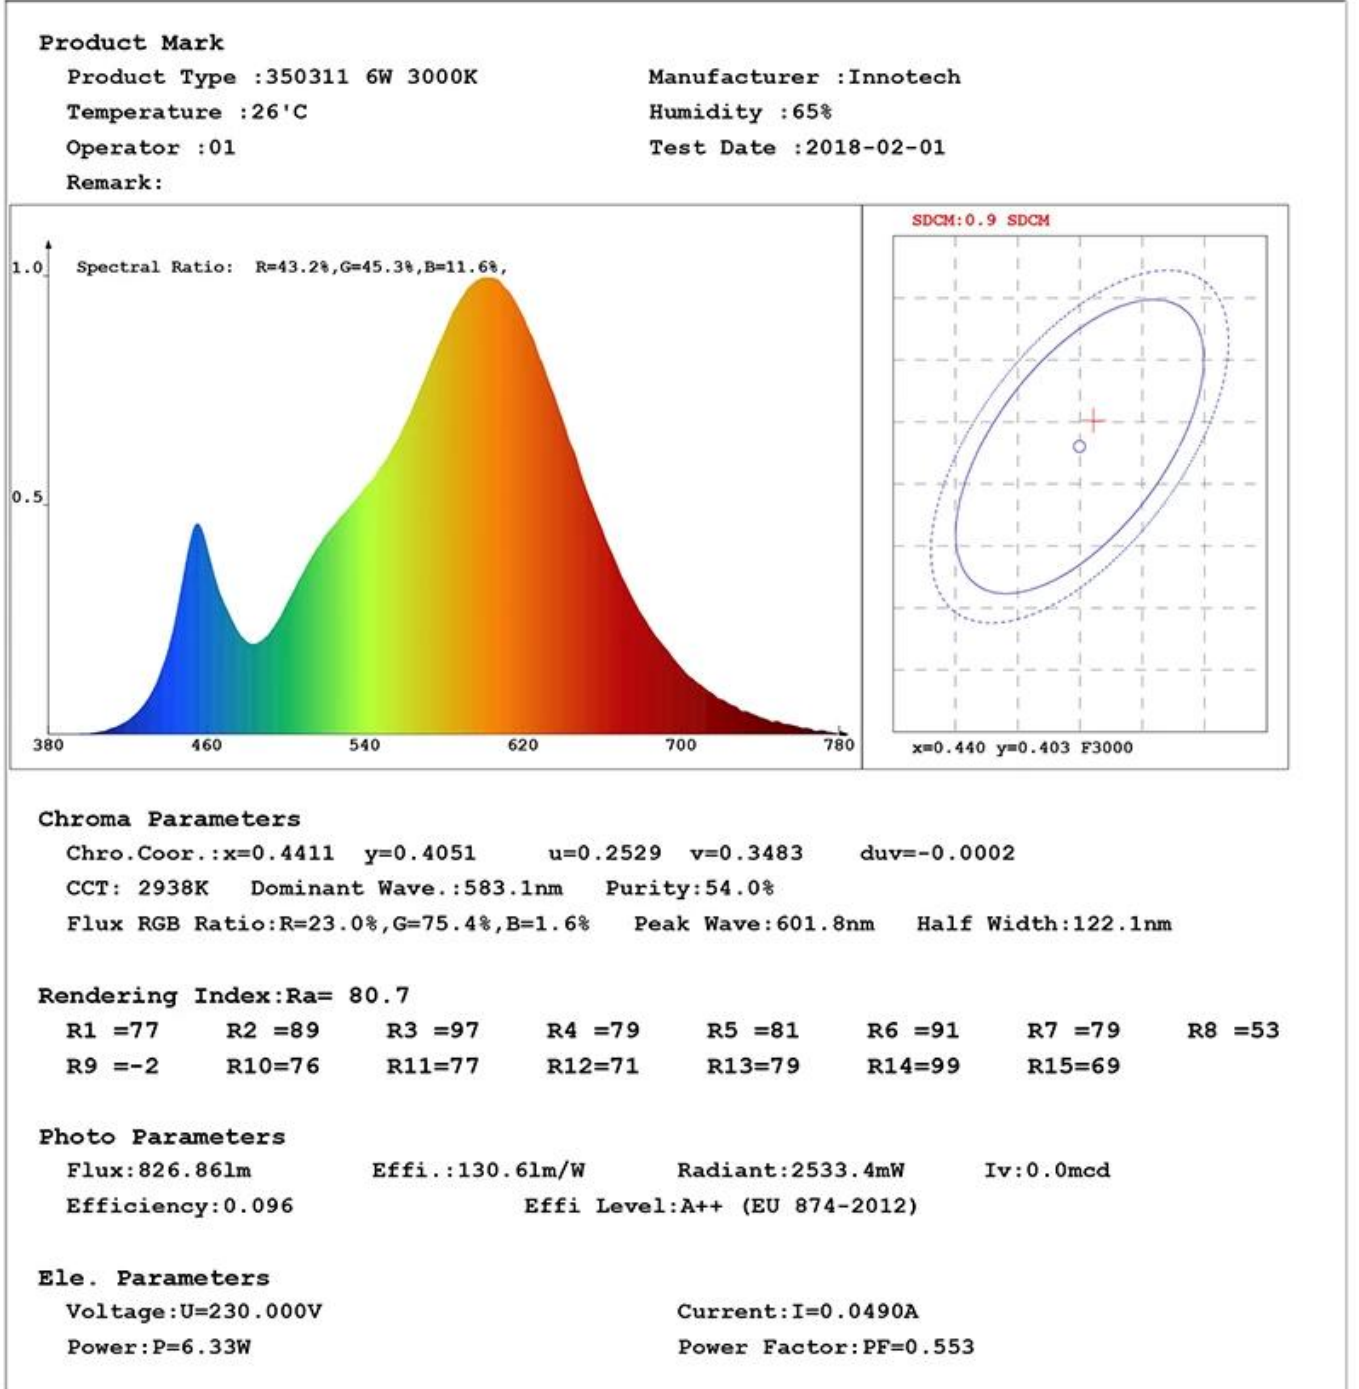

İlgili ürünler

Model numarası:	Güç (W)	Led filament spec	Işık akısı (lm)	Eşdeğer akkor ampul
37422	4W	4 x38	470lm ±% 10	40W
37424	6.5W	4 x 52	806lm ±% 10	60W
37426	7.5W	6 x52	1055lm ±% 10	75W
37428	8W	8 x38	1055lm ±% 10	75W

Ürün test raporu

Ürün gösterisi