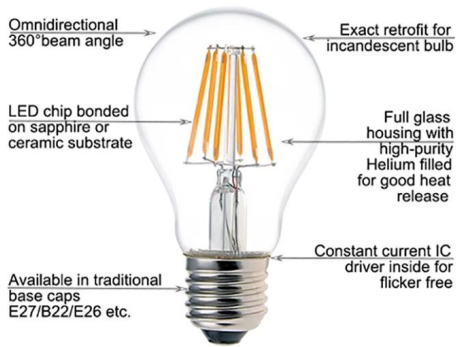

ürün özellikleri

Model numarası:	37425	
enerji	6W	
Ampul bitirmek	açık	buzlu
Işık akısı	630lm \pm % 10	580lm \pm % 10
Akkor eşdeğeri	50W	
Led filament spec	6 x 38mm	
Giriş gerilimi	220-240 VAC veya 100-130 VAC.	
malzeme	cam	
Renk Sıcaklığı (SKK)	2700 K - 6500 K	
Enerji verimliliği sınıfı	A ++	
Işık demeti açısı	360 °	
Renk oluşturma indeksi	□ 80 Ra	
Güç faktörü	> 0.5	
Kalkış saati	< 0.5S	
Anahtarlama döngüsü	\geq 12,500	
Tüm hayat	25.000 saate kadar	
Lamba tabanı	E27 / E26 / B22	
boyutlar	Dia. = 60 mm	
	L = 106 mm	

Ürün test raporu

Ürün gösterisi

LED Filament Bulb

Features & Advantages

faydaları

- 2 360 ° ışın açısı, gölgeler oluşturmadan eşit ışık dağılımı sunar
- 2 Yeni LED filament teknolojisi ile% 90'a varan enerji tasarrufu: 60 W akkor ampule eşdeğer 7 W LED
- 2 Geleneksel akkor görünüm için retrofit boyutları ve klasik klasik tasarım
- 2 İnsan gözlerini korumak için titremeye gerek yok
- 2 Yüksek CRI & gt; 80 daha canlı ve doğal bir ışık garanti eder
- 2 Çevre dostu: kurşun veya cıva içermez ve UV veya IR radyasyonu yoktur
- 2 Uzun süre 10 yıla kadar çıkar (günde 4 saat kullanım)
- 2 kısılabilir
- 2 Günlük ortalama 4 saat kullanımına dayanan iki yıllık sınırlı garanti
- 2 CE / LVD / EMC / RoHS / ErP / SAA / ETL sertifikası ile