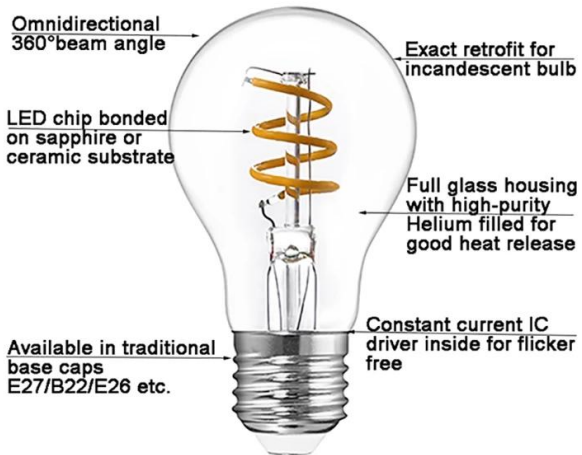

Ürün gösterimi

Flexible LED Filament Bulb

Features & Advantages

With European Patent

Avantajları

- ² Avrupa patenti ile, akkor ampuller için tam bir yenileme GLS A19 A60
- ² 360 ° ışın açısı, gölgeler oluşturmadan eşit bir dağılım sağlar
- ² Yeni LED ile% 85'e kadar enerji tasarrufu filament teknolojisi
- ² İnsan gözlerini korumak için titreşim yok
- ² Yüksek CRI & gt; 80 daha canlı ve doğal ışık sağlar
- ² Çevre dostu: Kurşun veya cıva yoktur ve UV veya IR radyasyonu yok
- ² Uzun ömür 10 yıl kadar sürer (günde 4 saat kullanım)
- ² Dim
- ² two ortalama 4 saatlik günlük kullanıma dayalı sınırlı bir garanti
- ² CE RoHS ErP, vb belgelendirme ile