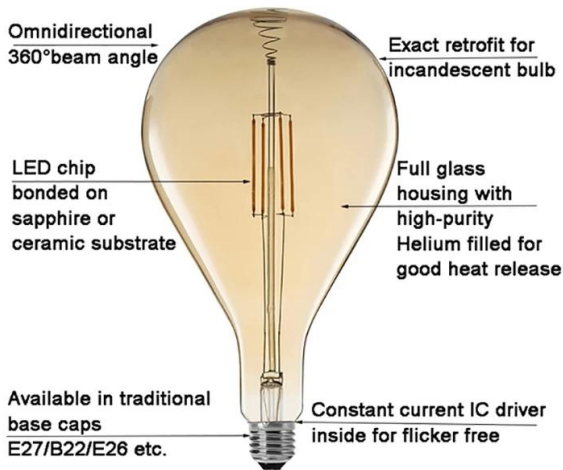

Giant LED Filament Bulb