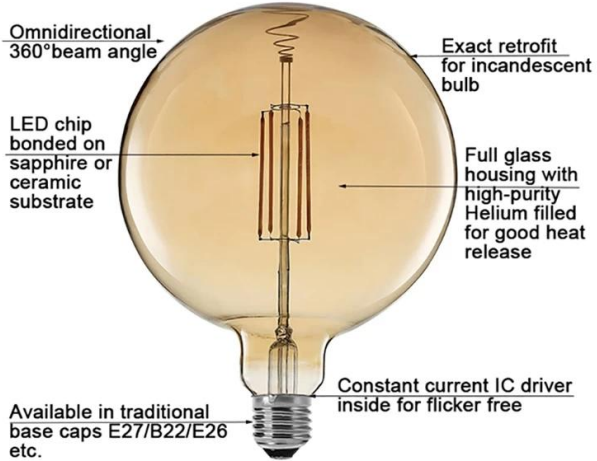

Ürün özellikleri

Model numarası.	39042
Güç	6W
Kapak tipi	Amber Dumanı Temizle
Işık akısı	450lm \pm % 10
LED Filament Özellikleri	6 x 67
Giriş gerilimi	220-240VAC veya 100-130VAC
Malzeme	Bardak
Renk Sıcaklığı (CCT)	1800 ~ 3000K
Enerji Verimliliği Labe	A +
Işın açısı	360 °
Renk İşleme Dizini	Ra 80 Ra
Güç faktörü	> 0.5
Başlama zamanı	& Lt; 0.5S
Ömür	25,000 saate kadar
Anahtarlama Döngüsü	\geq 12,500
Lamba tabanı	E26 E27 B22 E39 E40
boyutlar	Dia. = 180mm
	L = 240mm

Ürün gösterimi

Giant LED Filament Bulb

Features & Advantages

Dimmable	Exact Retrofit
No flicker	No Hg
CRI > 80	On/Off ≥ 12500

Avantajları

- 2 Süper Sıcak, 360 derecelik tam bir parlaklık ver
- 2 Yeni LED filament teknolojisi ile% 85'e varan enerji tasarrufu
- 2 İnsan gözlerini korumak için titreşim yok
- 2 Yüksek CRI & gt; 80 daha canlı ve doğal ışık sağlar
- 2 Çevre dostu: hiçbir kurşun veya cıva ve hiçbir uv veya ir radyasyon
- 2 Uzun ömür süresi 10 yıla kadar uzar (günde 4 saat kullanım)
- 2 Dim
- 2 CE LVD EMC RoHS ErP TUV, vb belgelendirme ile