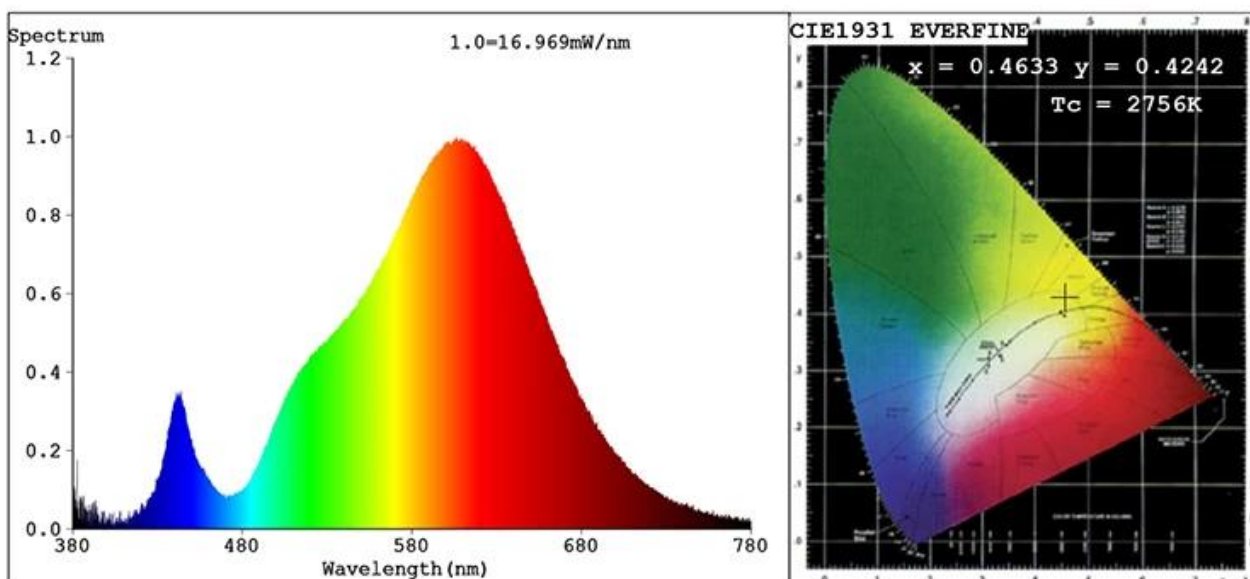

Сертификаты продукции

CE RoHS ErP SAA  FC

сопутствующие товары

Модель №.	Крышка лампы	Потребляемая мощность (Вт)	Световой поток (лм)	Эквивалентная лампа накаливания
37442	опал	6W	470lm ± 10%	40W
37450	опал	12W	1055 лм ± 10%	75W
37452	опал	15W	1200lm ± 10%	85W
37454	опал	18W	1521лм ± 10%	100W
37456	опал	20W	1700 лм ± 10%	130W

Отчет о тестировании продукции

Spectrum Test Report

Color Parameters:

Chromaticity Coordinate: $x=0.4633$ $y=0.4242/u'=0.2587$ $v'=0.5329$

$T_c=2756K$ Dominant WL:Ld =582.5nm Purity=66.4%

Red Ratio:R=26.0% Peak WL:Lp=606.7nm HWL:Lhd=129.9nm