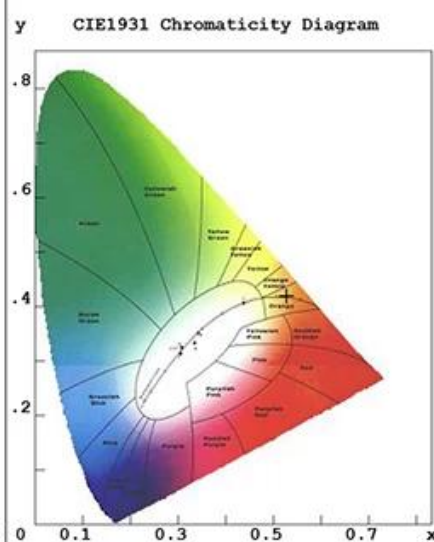

технические характеристики продукта

Номер модели:	37732
энергия	4W
Цвет стекла	Янтарь или дым
Световой поток	320 лм ± 10%
Светодиодные лампы накаливания	4 x 38
Входное напряжение	220-240 В переменного тока или 100-130 В переменного тока.
материал	стекло
Цветовая температура (CCT)	1800K - 3000K
Класс энергоэффективности	A +
Угол светового луча	360 °
Индекс цветопередачи	> 80 Ra
Коэффициент мощности	> 0,5
Время отправления	& Amp; л; 0.5S
Цикл переключения	≥12,500
Вся жизнь	До 25000 часов
Цоколь лампы	E26 E27 B22
размеры	Диаметр = 64 мм
	L = 140 мм

Сертификаты продукта

CE RoHS ErP SAA  FC

сопутствующие товары

Номер модели:	Тип лампочки	размеры	ЭКСКУРСИИ нить Спекуляция	Мощность (Вт)	Световой поток (лм)
37721	ST58	58x130mm	2x38mm	2W	160lm ± 10%
37722			4x38mm	4W	320 лм ± 10%
37723			6x38mm	6W	450lm ± 10%
37831	ST58	58x130mm	2x67mm	2W	160lm ± 10%
37832			4x67mm	4W	320 лм ± 10%
37833			6x67mm	6W	450lm ± 10%
37731	ST64	64x140mm	2x38mm	2W	160lm ± 10%
37733			6x38mm	6W	450лм ± 10%
37821	ST64	64x140mm	2x67mm	2W	160lm ± 10%
37822			4x67mm	4W	320 лм ± 10%
37823			6x67mm	6W	450lm ± 10%

Отчет о тестировании продукта

Product Mark

Product Type :
Temperature :26'C
Operator :01
Remark:

Manufacturer :INNOTECH
Humidity :65%
Test Date :2017-11-28 11:36:16

Chroma Parameters

Chro.Coor.:x=0.5276 y=0.4197 u=0.3023 v=0.3607 duv=0.0019
CCT: 2032K Dominant Wave.:588.1nm Purity:84.3%
Flux RGB Ratio:R=33.6%,G=65.7%,B=0.7% Peak Wave:631.8nm Half Width:116.6nm

Rendering Index:Ra= 88.4

R1 =86	R2 =92	R3 =96	R4 =94	R5 =93	R6 =93	R7 =83	R8 =70
R9 =49	R10=85	R11=95	R12=85	R13=86	R14=96	R15=80	

Photo Parameters

Flux:238.00lm Effi.:69.8lm/W Radiant:907.9mW Iv:0.0mcd
Efficiency:0.134 Effi Level:A+ (EU 874-2012)