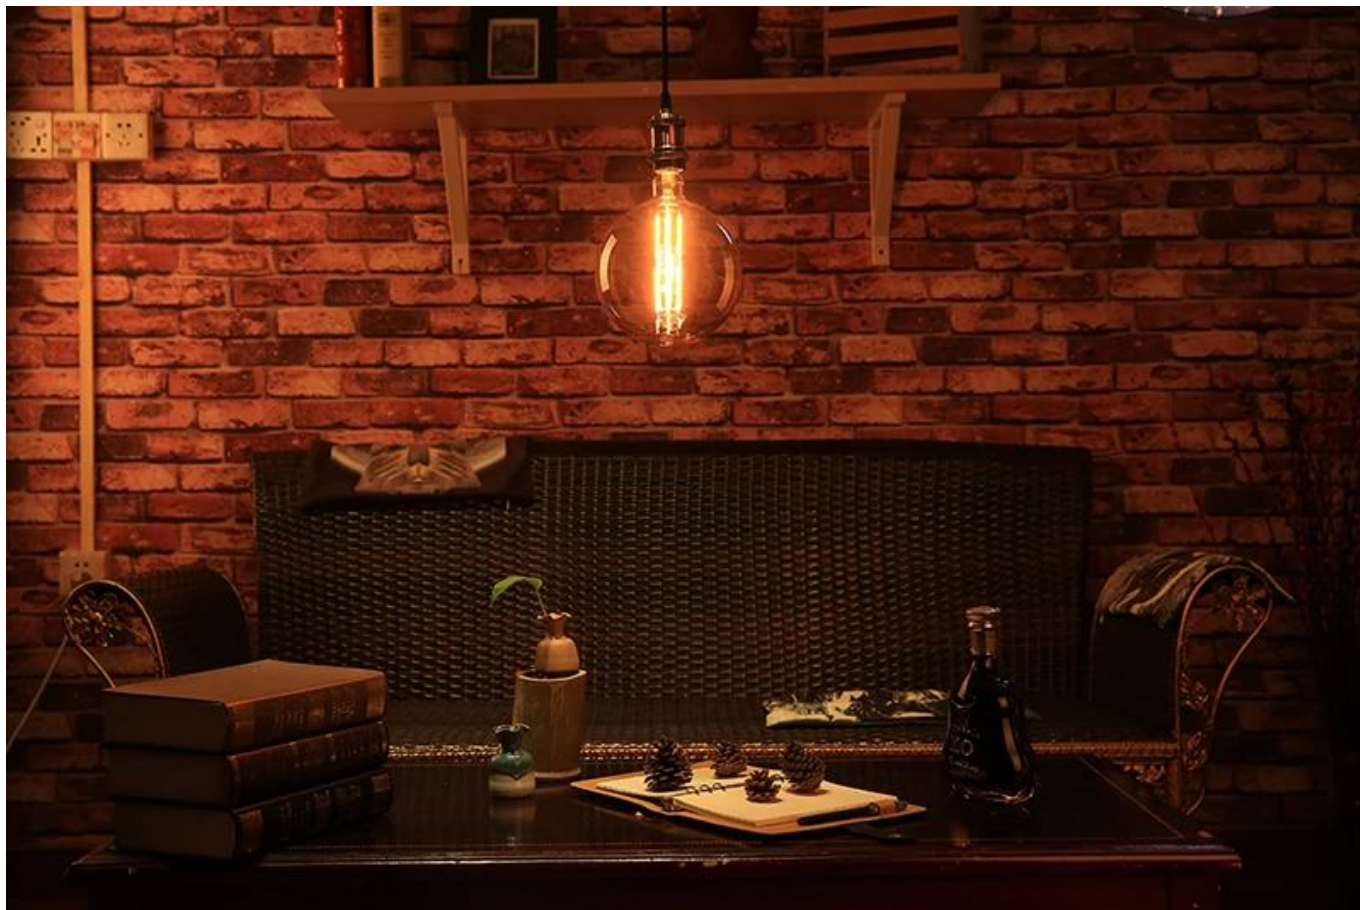

пакет

1 шт. Светодиодная лампочка на коробку цвета, затем 6 шт. Упакованы в одну стандартную коробку экспорта. (Коробка 1 шт. / Цвет, 6 шт / коробка)

Политика возврата

Мы предоставляем бесплатную **ОГРАНИЧЕННУЮ ГАРАНТИЮ НА ДВУХ ЛЕТ**, основываясь на среднем ежедневном использовании 4 часов для этого товара.

Если требуется возврат:

Шаг 1) Свяжитесь с нами по электронной почте этого веб-сайта.

Шаг 2) Предоставьте как можно больше деталей о проблеме, которую вы испытываете.

Шаг 3) Будет выдано разрешение на возврат элемента.

Шаг 4) Верните товар для согласованной замены или возврата.

Вопросы-Ответы

Q1. Вы производитель?

A1: Да, мы опытный производитель с нашими собственными пресс-формами и производственными линиями.

Q2. Как о качестве продукции?

A2: Наши специалисты и команды контроля качества тестируют продукты один за другим, используя стареющую линию, профессиональные устройства и инструменты для обеспечения качества для всех продуктов.