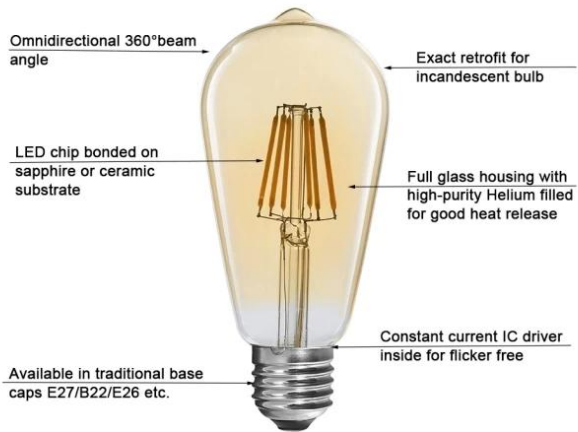

Спецификация продукта

Модель №.	37723
Мощность	6W
Тип обложки	Прозрачный янтарный дым
Световой поток	450lm ± 10%
Светодиодные лампы накаливания спец.	6 x 38
Входное напряжение	220-240В или 100-130В
материал	Стакан
Цветовая температура (CCT)	1800 ~ 3000K
Лаборатория энергоэффективности	A +
Угол луча	360 °
Индекс цветопередачи	Ra 80 Pa
Фактор силы	> 0,5
Начальное время	& Lt; 0.5S
Продолжительность жизни	До 25000 часов
Цикл переключения	≥12,500
Основание лампы	E27 / E26 / B22
Размеры	Диаметр = 58 мм
	L = 130 мм

Продукт шоу

Vintage LED Filament Bulb

Features & Advantages

преимущества

Угол луча 60/360 ° обеспечивает равномерное распределение света без создания теней

85 До 85% экономии энергии благодаря новой светодиодной технологии накаливания