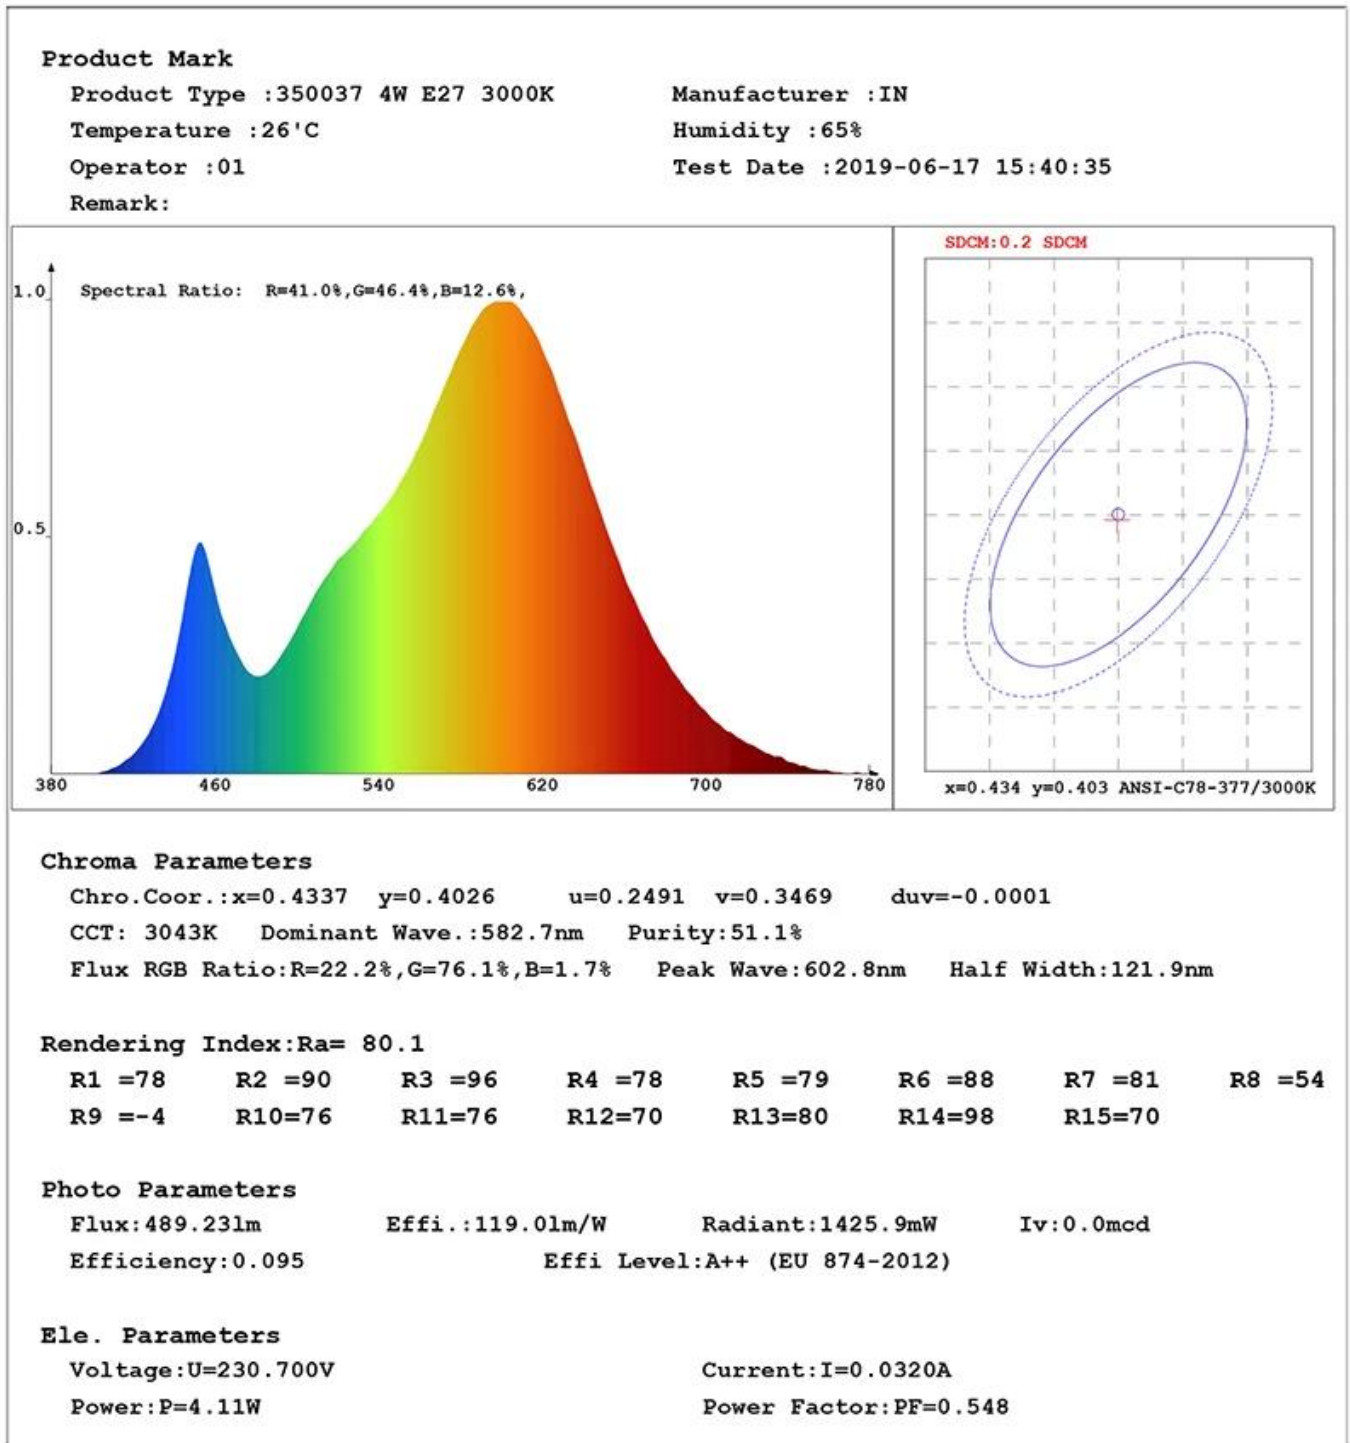

Модель №.	Потребляемая мощность (Вт)	Светодиодные лампы накаливания спец.	Световой поток (лм)	Эквивалентная лампа накаливания
37703	7W	4 x50	806lm ± 10%	60W
37705	8W	6 x50	1055lm ± 10%	75W

Отчет о тестировании продукта

выставка продуктов