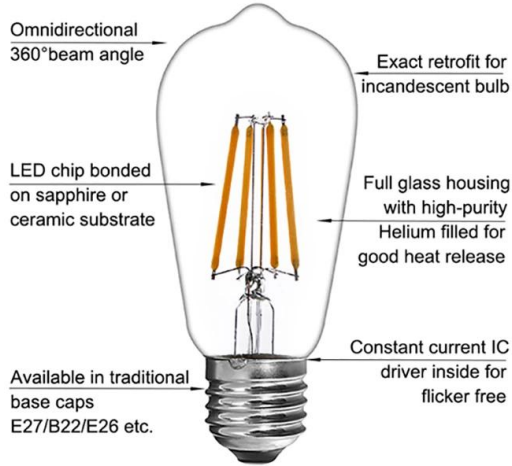

описание продукта

[INNOLITE ST58 Светодиодная лампа накаливания Эдисон стиль 4W](#) идеально подходит для вашего винтажного светильника или подвесного кулона. Эта лампа в стиле Эдисона испускает 470 люмен, что примерно равно лампе накаливания мощностью 40 Вт. Он также похож на существующую лампу накаливания в том, что он затемняемый и имеет знакомую теплую белую цветовую температуру 2700K. Он всенаправленный, что означает, что он светит примерно на 360 градусов.

Спецификация

Модель №.	37701	
Мощность	4W	
Тип обложки	ясно	матовый
Световой поток 470	470lm ± 10%	420lm ± 10%
Эквивалент Лампа накаливания	40W	
Светодиодные лампы накаливания спец.	4 x 38 мм	
Входное напряжение	220-240 В или 110-130 В	
материал	Стекло	
Цветовая температура (CCT)	2700K - 6500K	
Ярлык энергоэффективности	A ++	
Угол луча	360 °	
Индекс цветопередачи	80 Ra	
Фактор силы	> 0,5	
Начальное время	<0.5S	
Цикл переключения	≥12,500	
Продолжительность жизни	До 25000 часов	
Основание лампы	E27 E26 B22	
Габаритные размеры	Диаметр = 58 мм	
	L = 130 мм	

Отчет о тестировании продукта

выставка продуктов

LED Filament Bulb

Features & Advantages

преимущества

- ² Высокая яркость 130 лм на ватт
- ² Угол луча 360 ° обеспечивает равномерное распределение света без создания теней
- ² Энергосбережение до 90% благодаря новой светодиодной технологии накаливания: светодиод мощностью 6,5 Вт, эквивалентный лампе накаливания мощностью 60 Вт
- ² Размер дооснащения и классический винтажный дизайн для традиционного дизайна накаливания
- ² Высокий CRI > 80 обеспечивает более яркий и естественный свет
- ² Экологичность: не содержит свинца и ртути, а также ультрафиолетового или инфракрасного излучения
- ² Долгая жизнь длится до 10 лет (4 часа использования в день)
- ² Диммируемый
- ² Двухлетняя ограниченная гарантия, основанная на среднем ежедневном использовании 4 часа
- ² С сертификацией CE LVD EMC RoHS ErP SAA ETL FCC и т. Д.,