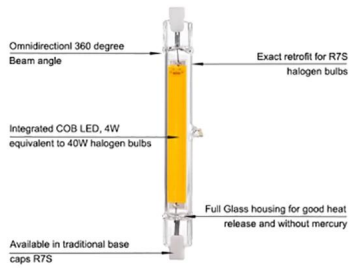

R7S LED Light Bulb