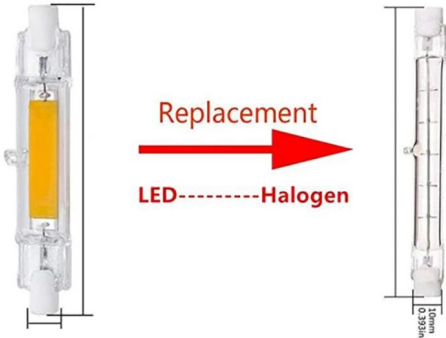

R7S LED Light Bulb