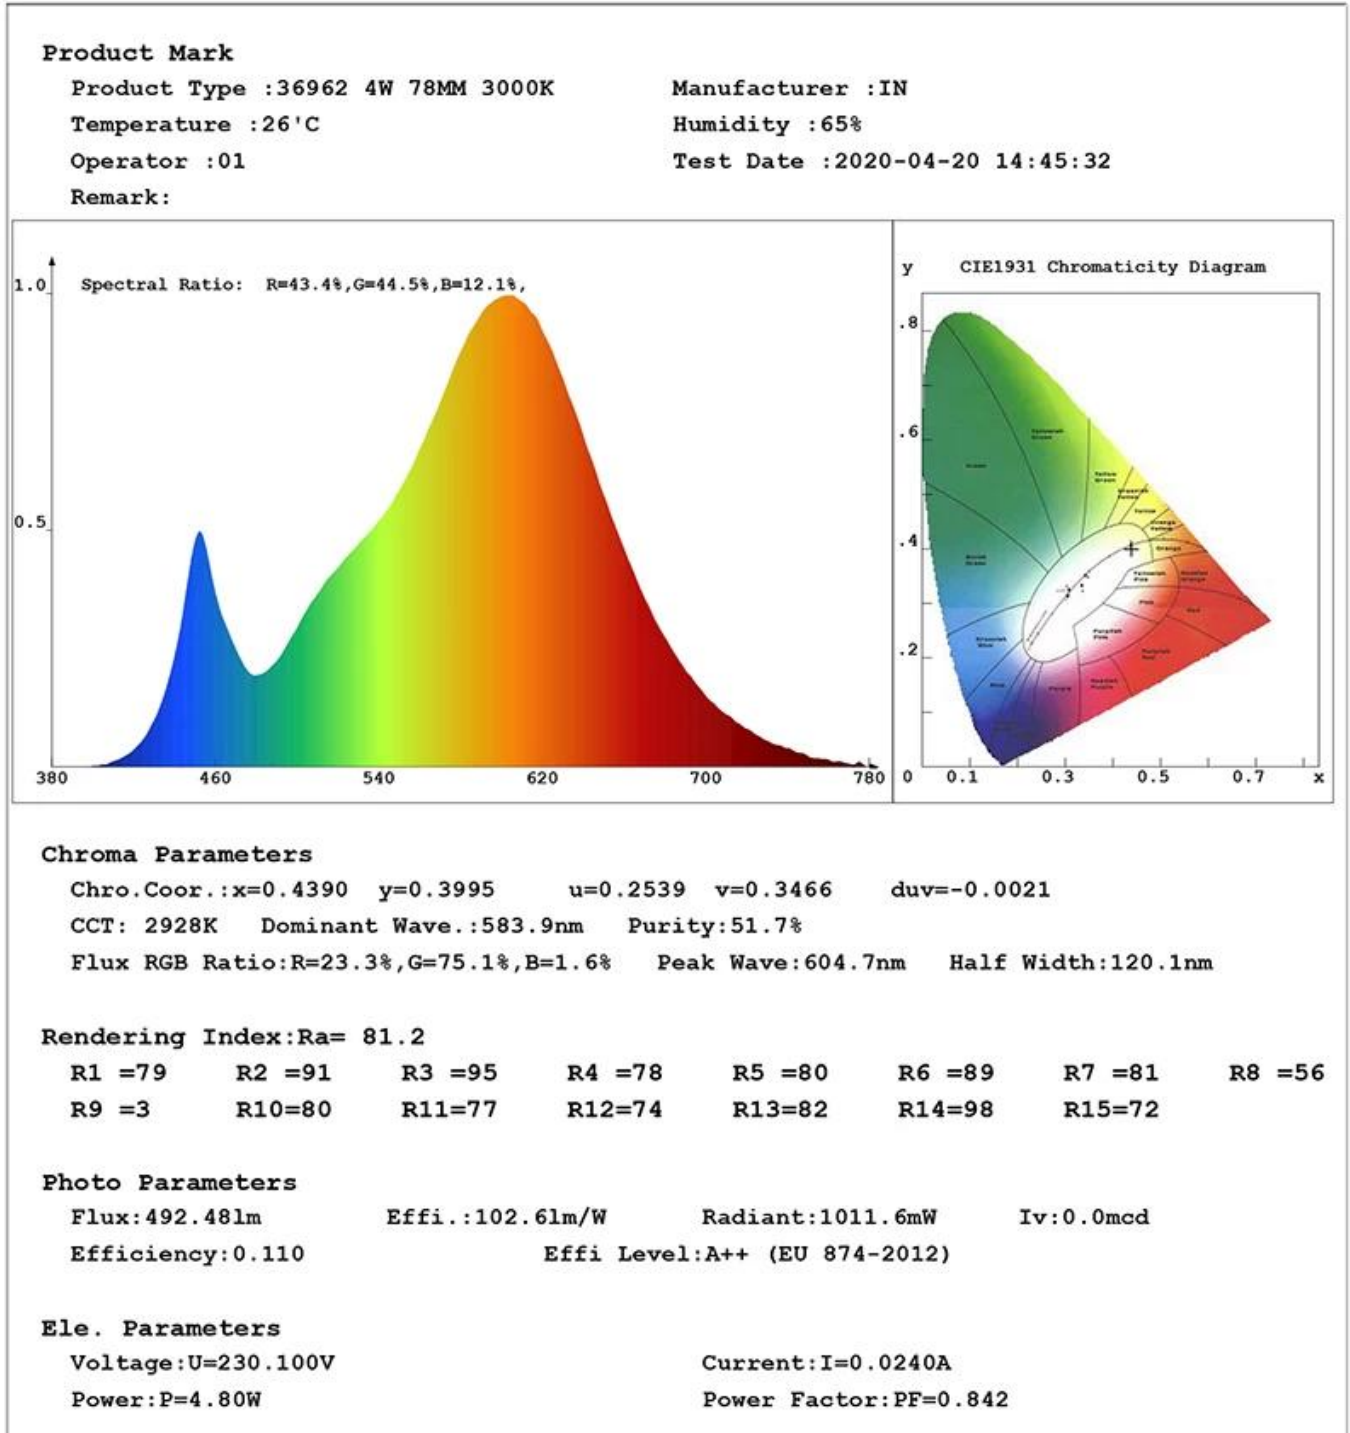

Номер модели:	Название лампы	тень	Мощность (Вт)	Световой поток (лм)	Эквивалентная лампа накаливания
36968	Полный стакан R7S COB	Очистить	10Вт	1000lm $\pm$ 10%	75W

Отчет о тестировании продукта

Продукт шоу