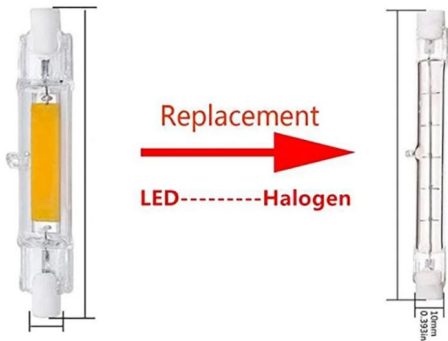

R7S LED Light Bulb