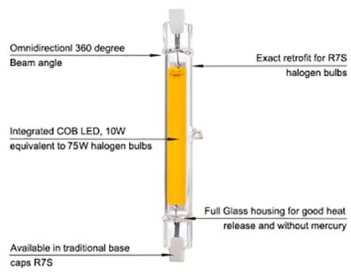

R7S LED Light Bulb