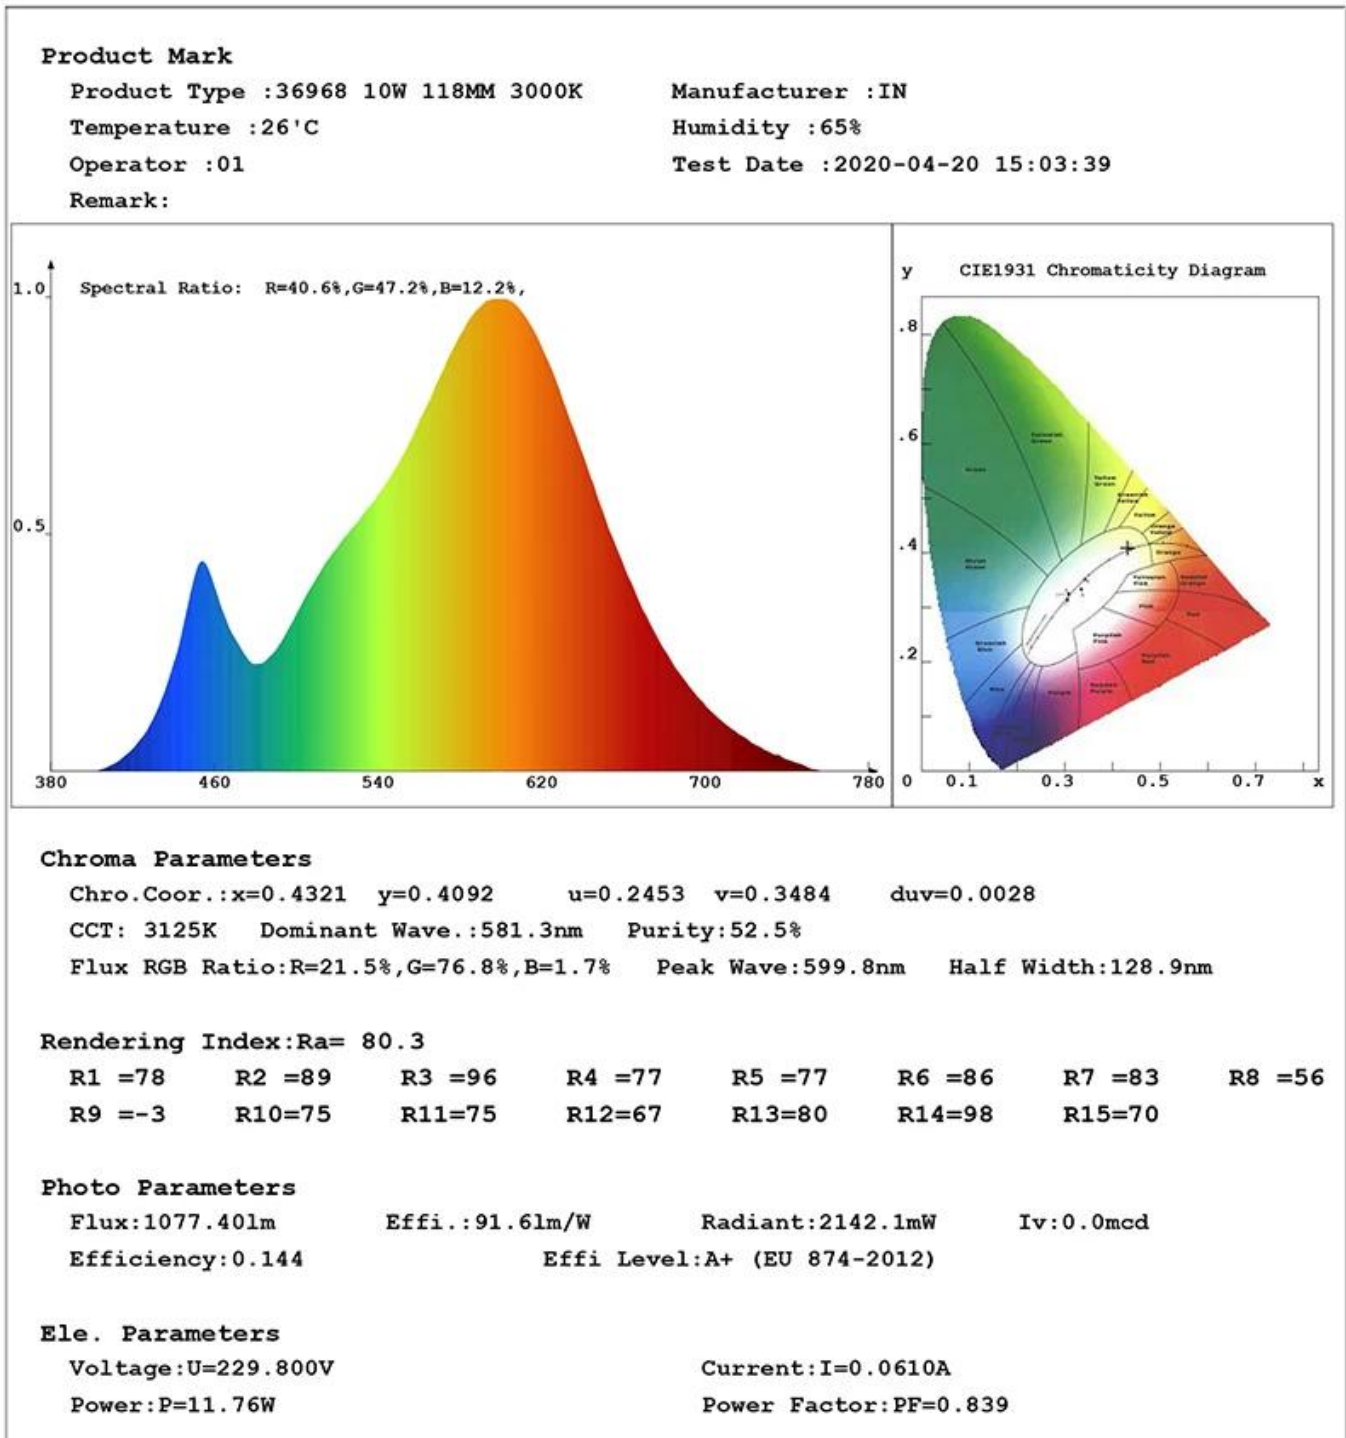

Номер модели:	Название лампы	тень	Мощность (Вт)	Световой поток (лм)	Эквивалентная лампа накаливания
36962	Полный стакан R7S COB	Очистить	4W	450lm ± 10%	40W

Отчет о тестировании продукта

Продукт шоу