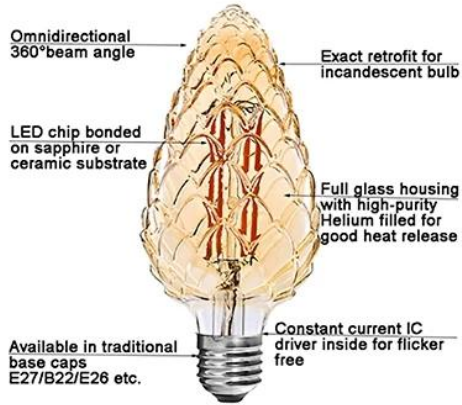

Integral Time: 63.588ms

VPeak: 14072

VDark: 1255

Scan Range: 380-780nm

Product ID: 201710386

Выставка продуктов

Vintage LED Filament Bulb

Features & Advantages

преимущества

- ²Точная модернизация лампы накаливания
- ²Угол пучка 360 ° обеспечивает равномерное распределение света без создания теней
- ²Экономия энергии до 85% с помощью нового светодиода (**Светодиодная лампа соснового конуса**) технология нитей
- ²Нет мерцания для защиты глаз человека
- ²Высокий CRI & gt; 80 обеспечивает более яркий и естественный свет
- ²Экологичность: нет свинца или ртути и нет радиации ультрафиолетового или инфракрасного излучения
- ²Длительный срок службы длится до 10 лет (4 часа использования в день)
- ²Диммируемый
- ²общий весо лет ограниченная гарантия, основанная на среднем ежедневном использовании 4 часа
- ²С сертификацией CE LVD EMC RoHS ErP SAA ETL FCC и т. Д.