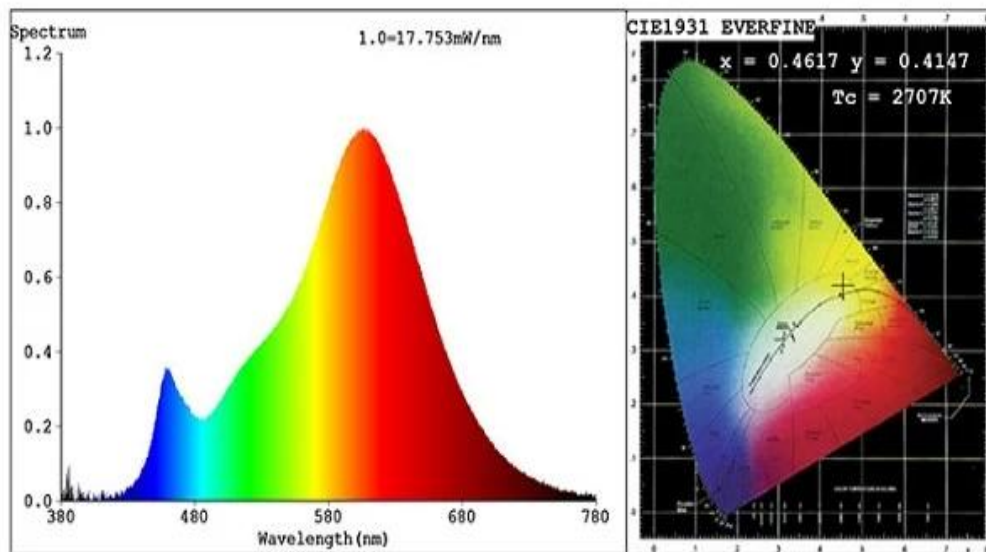

Отчет о тестировании продукции

Spectrum Test Report

Color Parameters:

Chromaticity Coordinate: $x=0.4617$ $y=0.4147$ $u'=0.2618$ $v'=0.5292$

$T_c=2707K$ Dominant WL:Ld =583.7nm Purity=63.1%

Red Ratio:R=27.0% Peak WL:Lp=608.4nm HWL:Lhd=112.2nm