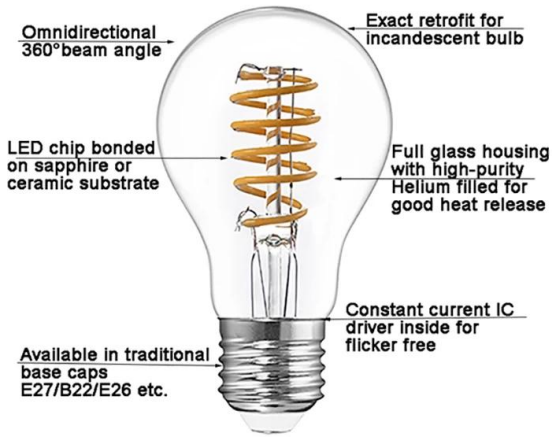

Выставка продуктов

Flexible LED Filament Bulb

Features & Advantages

With European Patent

преимущества

- ² С европейским патентом, точная модернизация лампы накаливания
- ² Угол пучка 360 ° обеспечивает равномерное распределение света без создания теней
- ² Энергосбережение до 85% с новым светодиодом технология нитей
- ² Нет мерцания для защиты глаз человека
- ² Высокий CRI > 80 обеспечивает более яркий и естественный свет
- ² Экологичность: нет свинца или ртути и нет радиации ультрафиолетового или инфракрасного излучения
- ² Длительный срок службы длится до 10 лет (4 часа использования в день)
- ² Диммируемый
- ² общий весо лет ограниченная гарантия, основанная на среднем ежедневном использовании 4 часа
- ² С сертификацией CE RoHS ErP и т. Д.